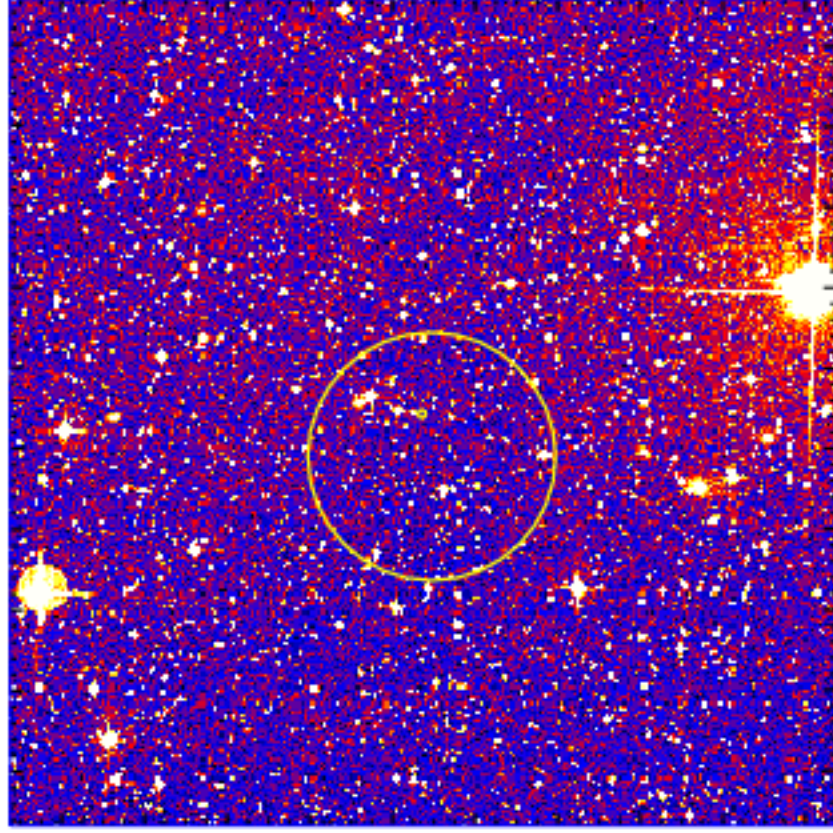

UVOT Finding Chart

OBSID 00994165000 / DATE-OBS 2020-09-01T07:24:06.8

34:00.0
36:00.0
38:00.0
-38:40:00.0
42:00.0
44:00.0
46:00.0
48:00.0
50:00.0
52:00.0

32:00.0 30.0 14:31:00.0

RA (J2000)

4000

4500

5000