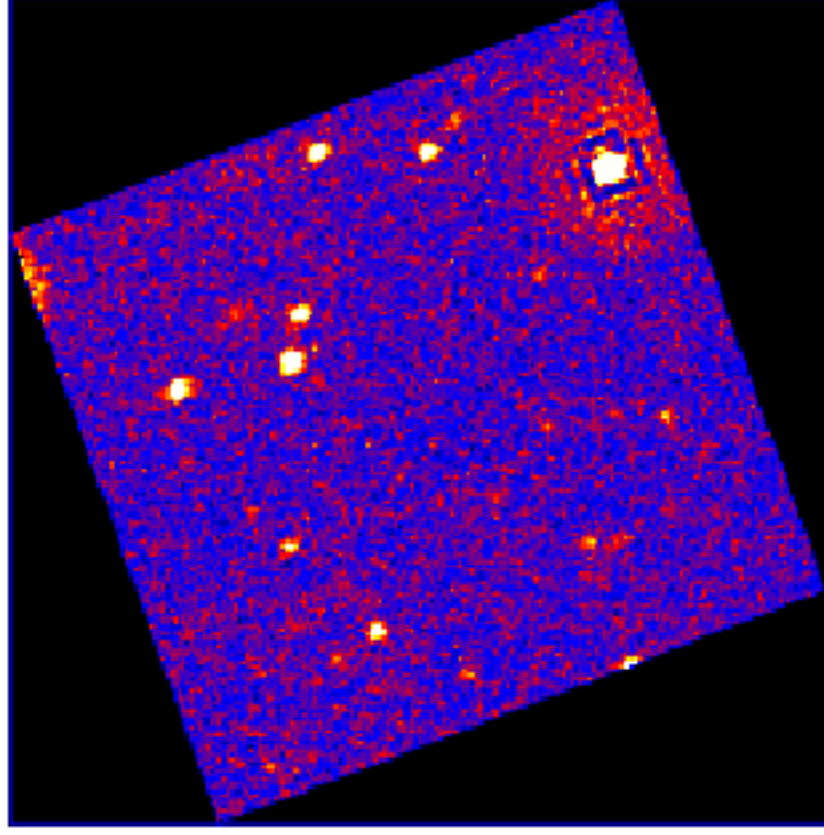

UVOT Finding Chart

OBSID 00969823000 / DATE-OBS 2020-05-06T17:41:52.4

Dec (J2000)

RA (J2000)