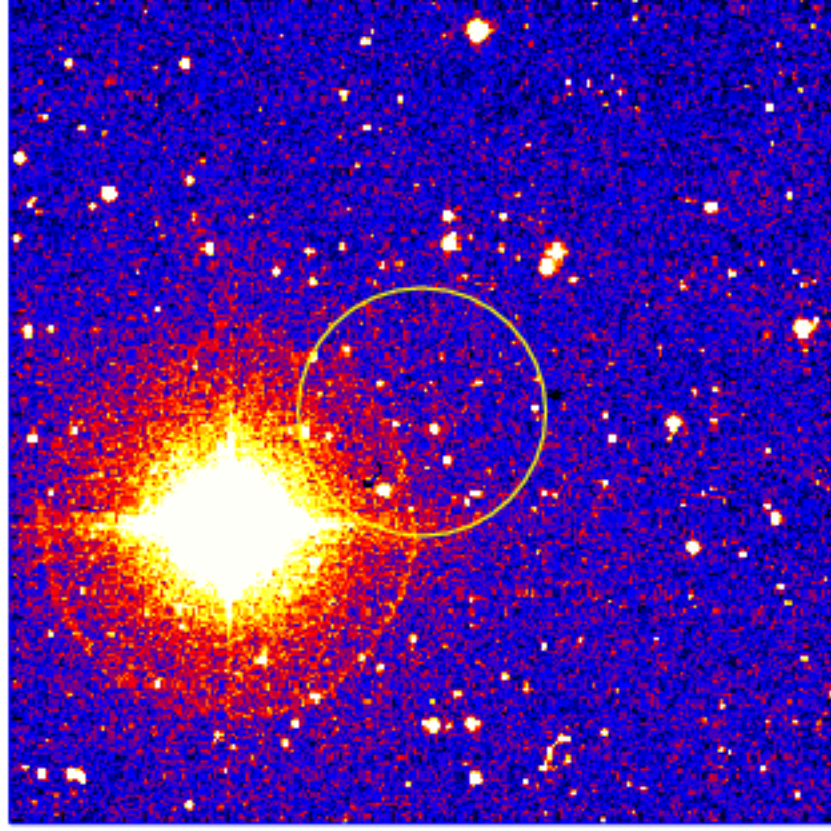

UVOT Finding Chart

OBSID 00960102000 / DATE-OBS 2020-03-06T22:53:01.1

24:00.0
22:00.0
20:00.0
18:00.0
16:00.0
14:00.0
12:00.0
11:10:00.0
08:00.0
06:00.0

Dec (J2000)

15:00.0 30.0 13:14:00.0

RA (J2000)