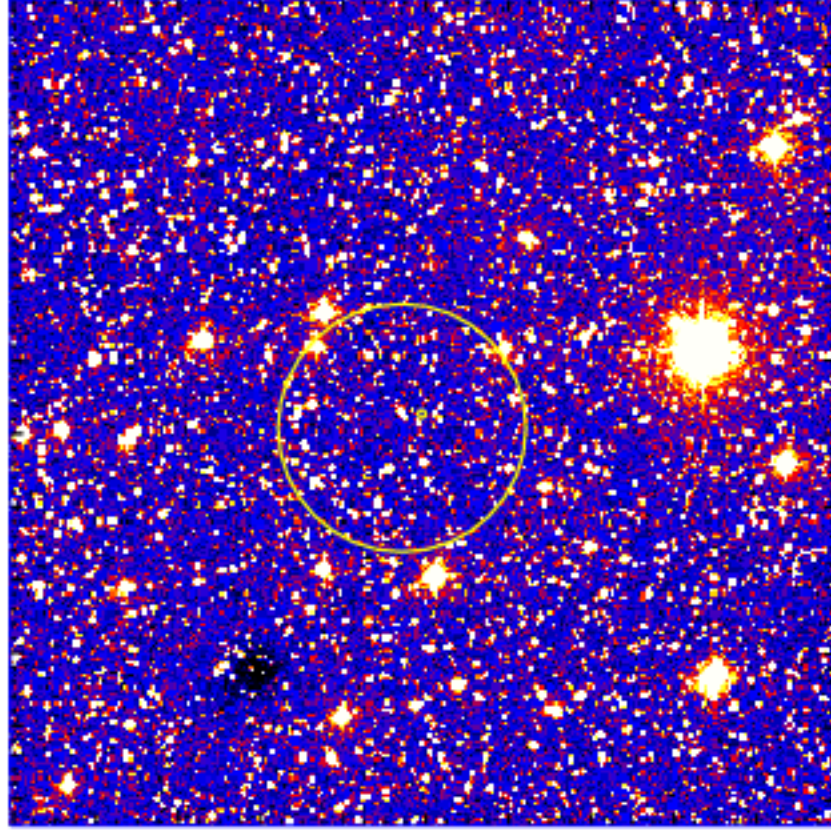

# UVOT Finding Chart

OBSID 00952791000 / DATE-OBS 2020-01-27T14:47:25.9

04:00.0  
02:00.0  
45:00:00.0  
58:00.0  
56:00.0  
54:00.0  
52:00.0  
44:50:00.0  
48:00.0  
46:00.0

Dec (J2000)

30.0 41:00.0 30.0 19:40:00.0

RA (J2000)

2500

3000

3500

4000

4500

5000

5500