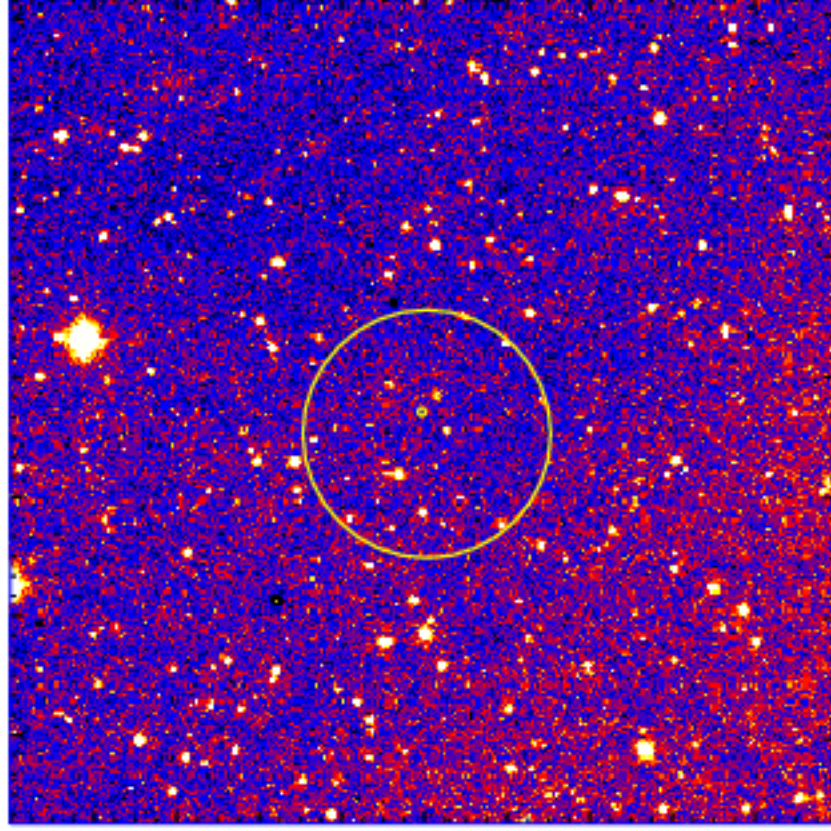

UVOT Finding Chart

OBSID 00908288000 / DATE-OBS 2019-06-13T04:22:01.6

24:00.0
22:00.0
20:00.0
18:00.0
16:00.0
14:00.0
12:00.0
67:10:00.0
08:00.0
06:00.0

11:00.0 12:10:00.0 09:00.0

RA (J2000)

2900

3000

3100