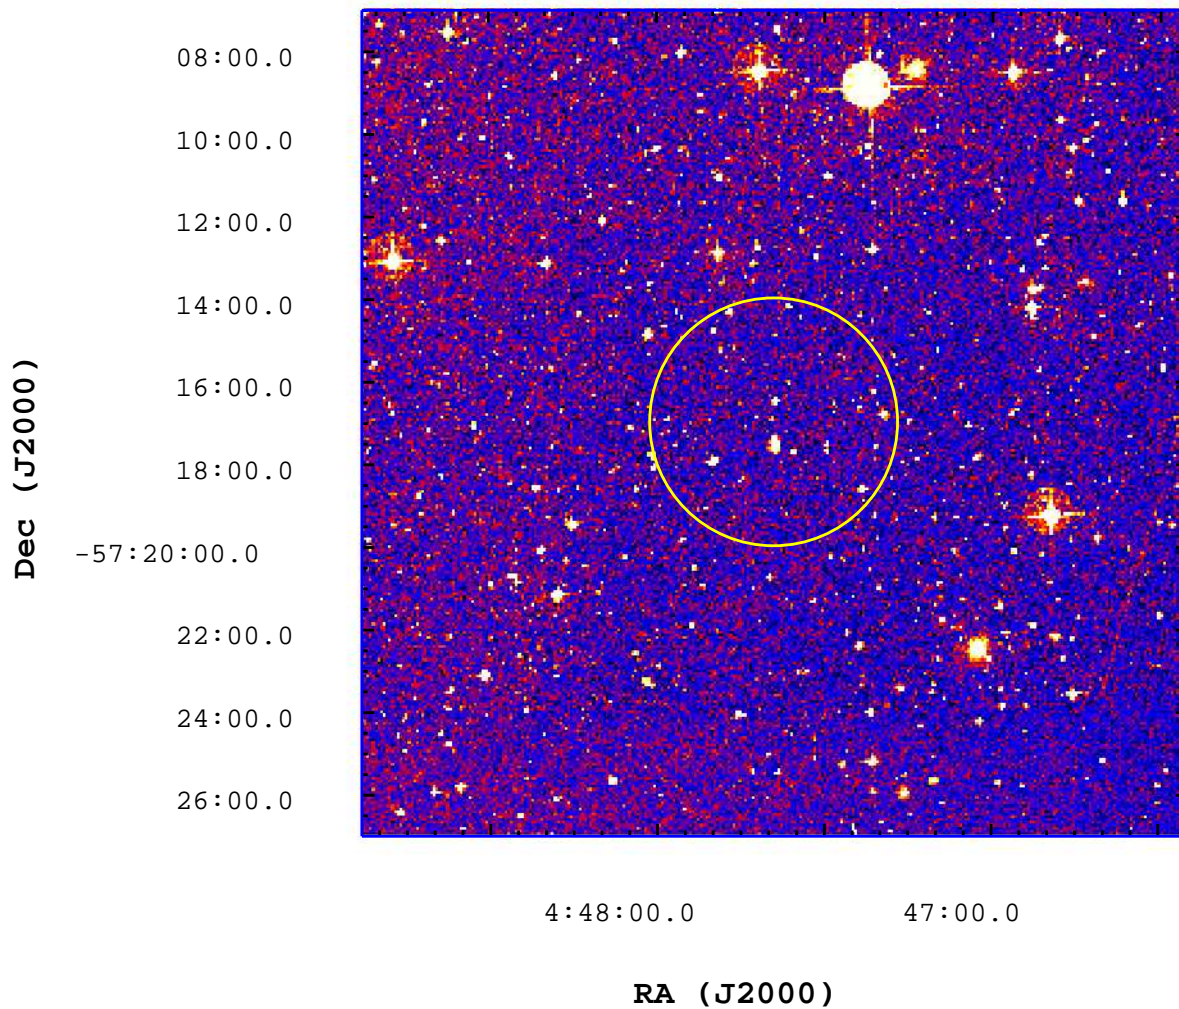

# UVOT Finding Chart

OBSID 00714404000 / DATE-OBS 2016-10-01T01:06:41.6

4000

4500

5000

5500

6000