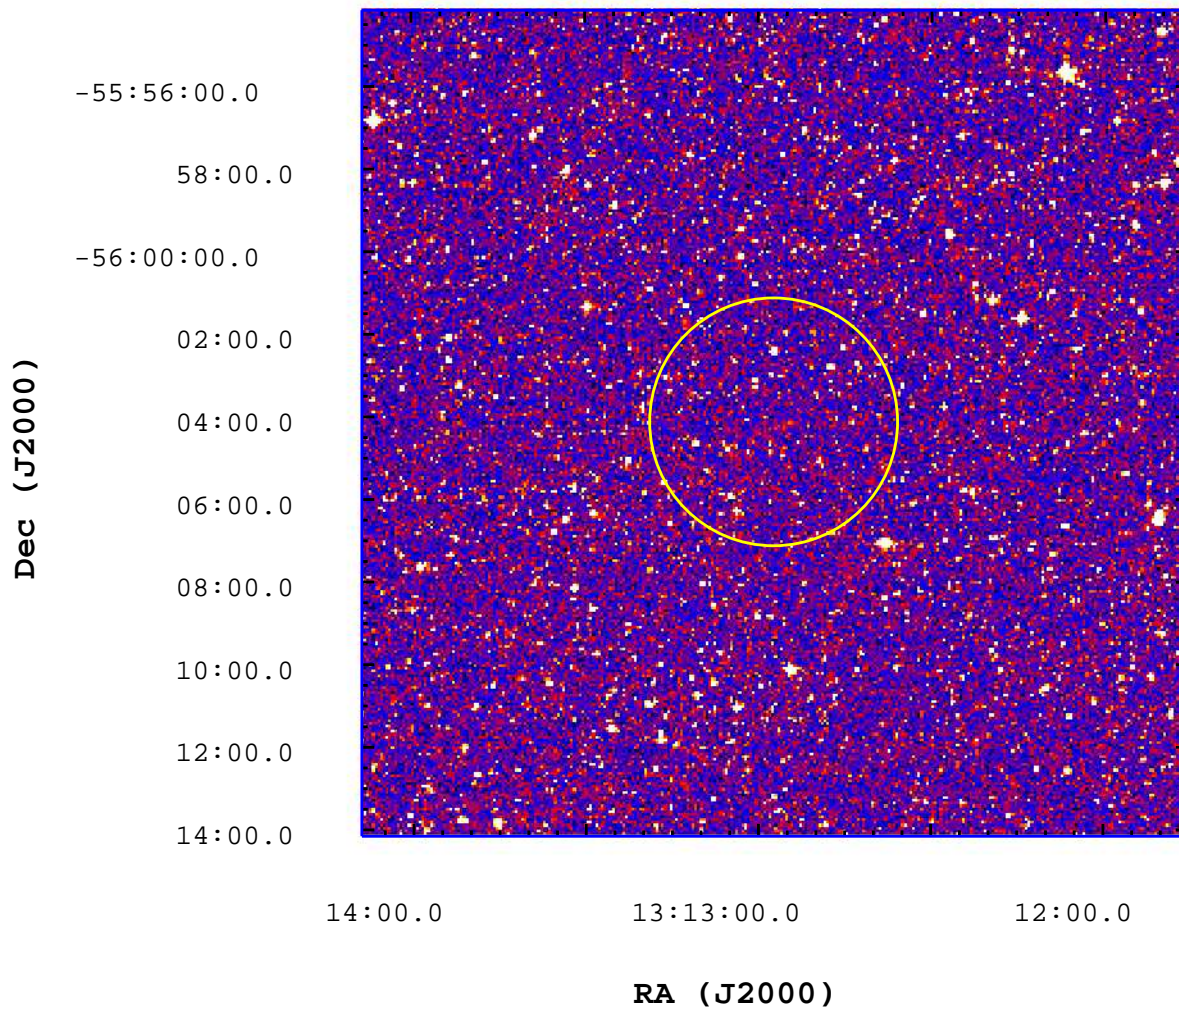

UVOT Finding Chart

OBSID 00702252000 / DATE-OBS 2016-06-30T04:19:04.6

1400

1600

1800

2000

2200

2400

2600

2800

3000