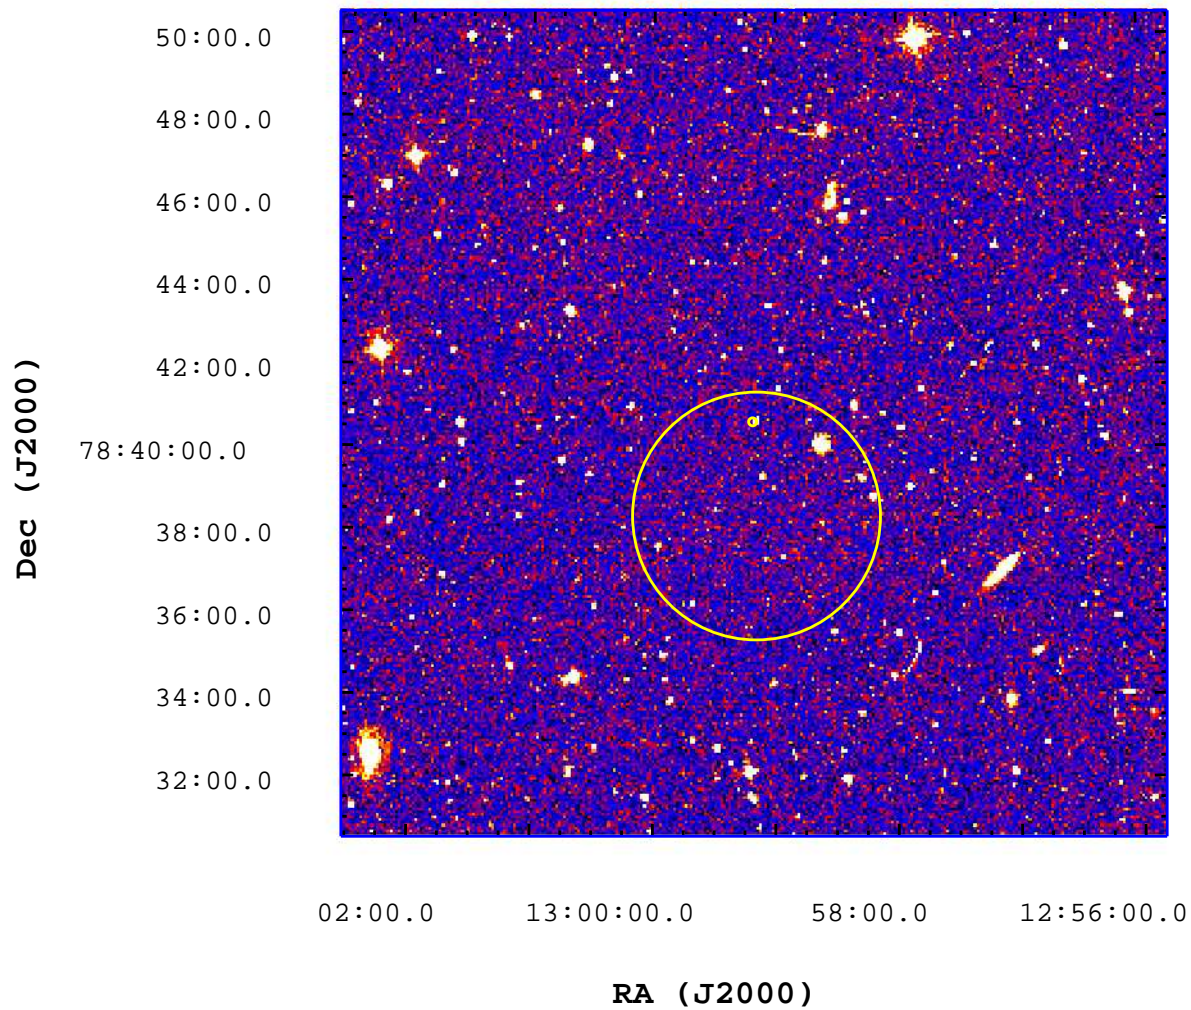

UVOT Finding Chart

OBSID 00676423000 / DATE-OBS 2016-02-27T19:35:05.3

2500

3000

3500

4000

4500