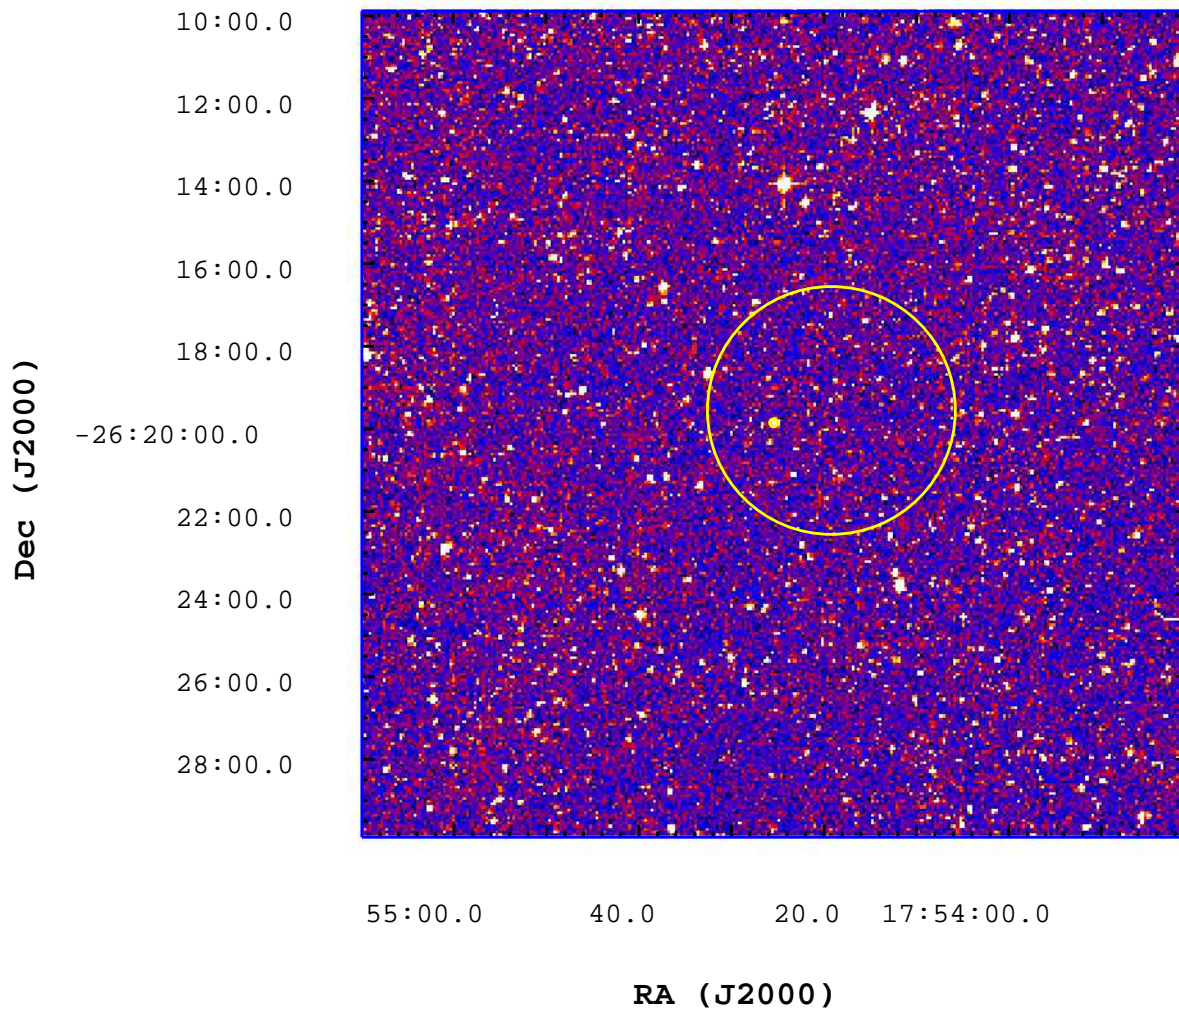

# UVOT Finding Chart

OBSID 00599955000 / DATE-OBS 2014-05-25T22:47:36.8

1400 1600 1800 2000 2200 2400 2600 2800