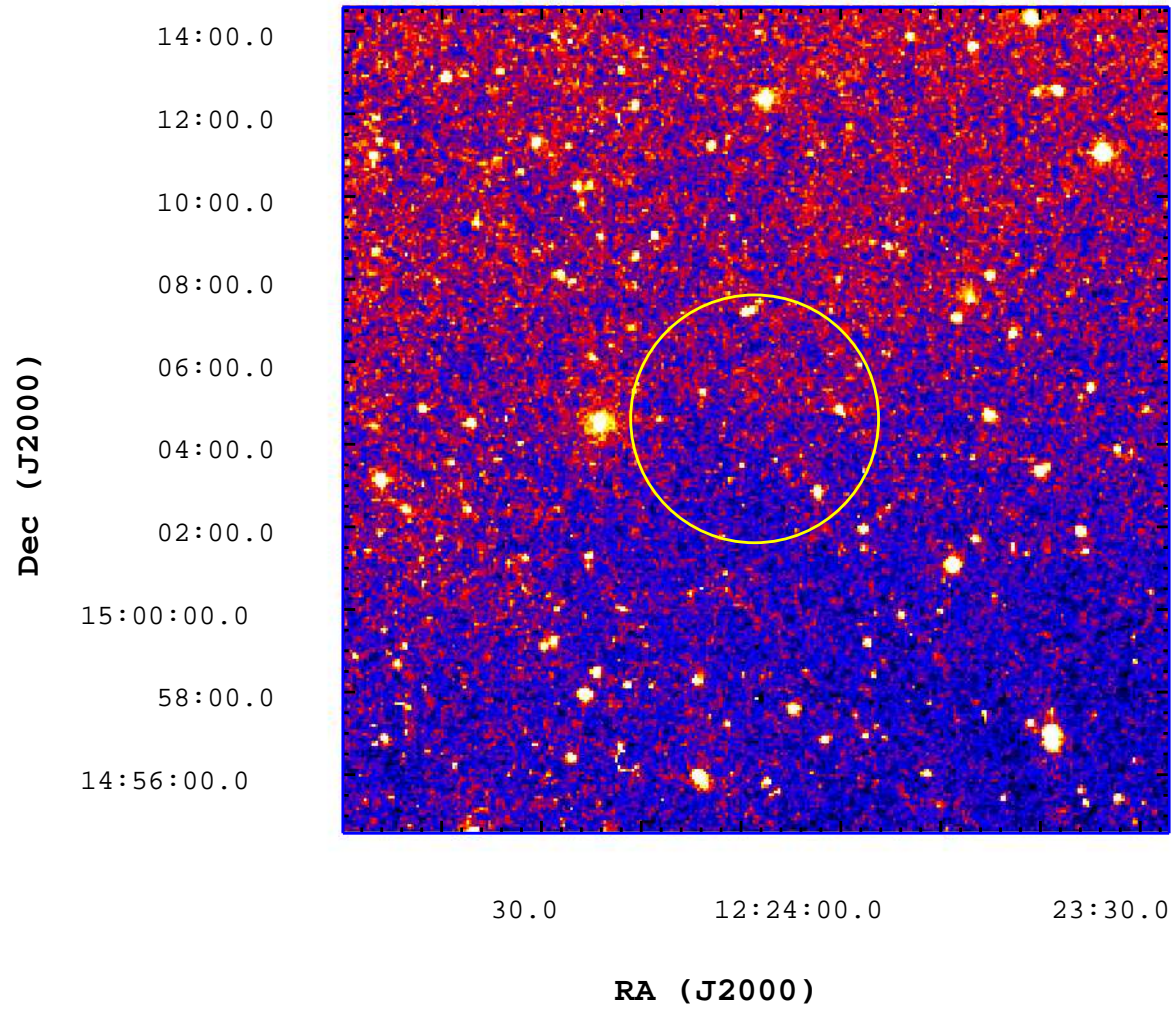

# UVOT Finding Chart

OBSID 00599037000 / DATE-OBS 2014-05-15T09:27:18.6

2800

3000

3200

3400

3600

3800