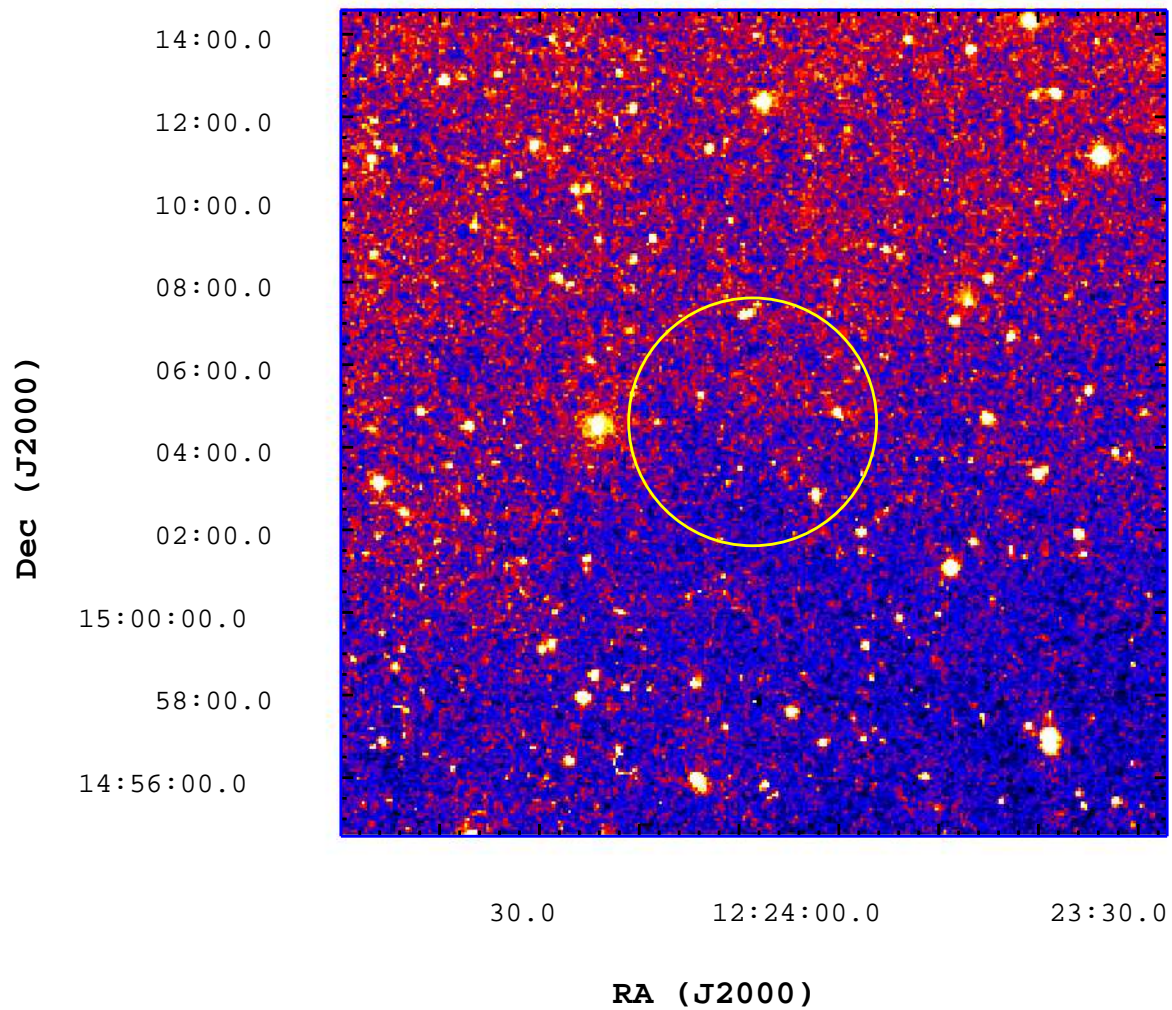

# UVOT Finding Chart

OBSID 00599037000 / DATE-OBS 2014-05-15T09:17:41.4

2800

3000

3200

3400

3600

3800