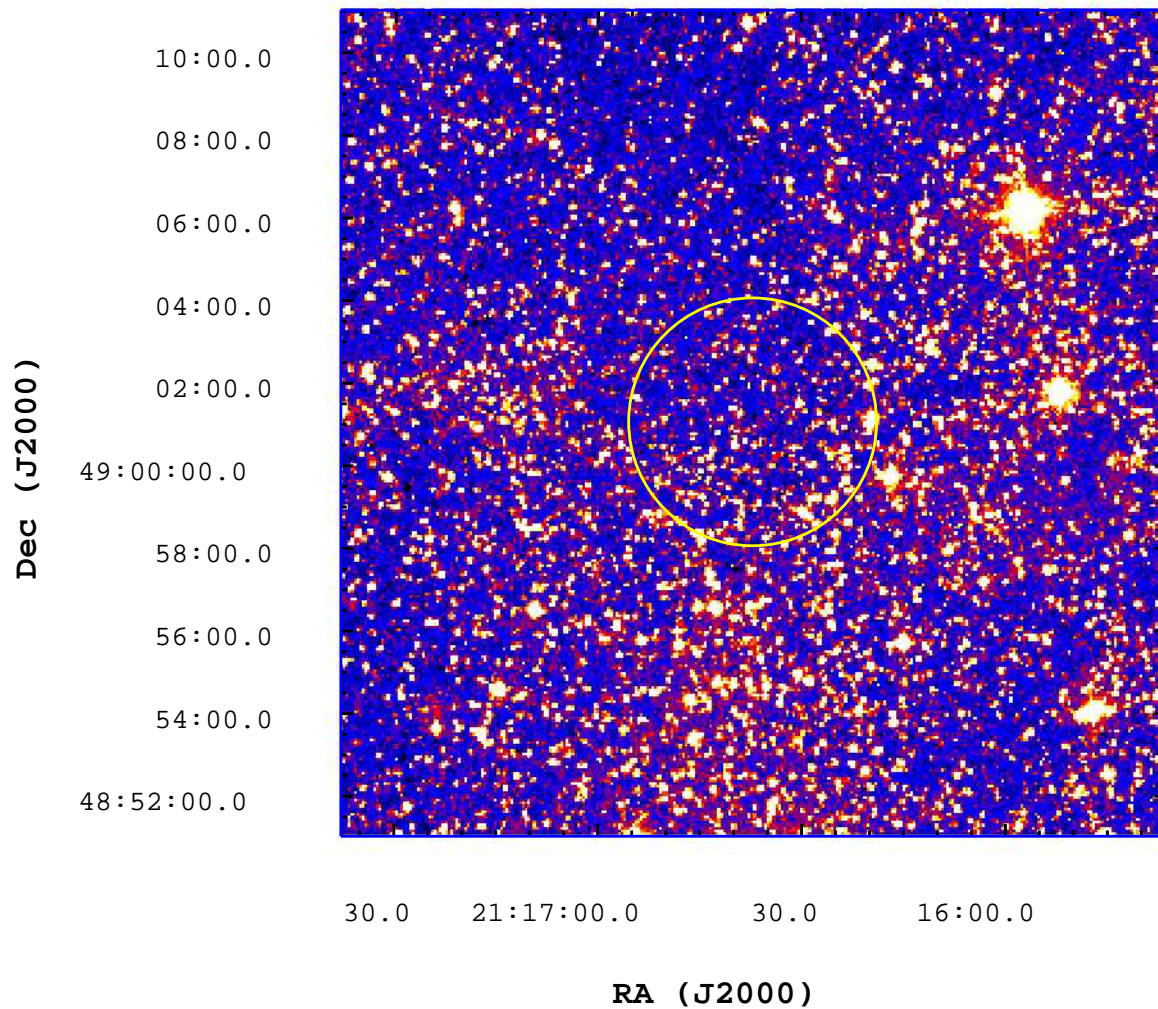

UVOT Finding Chart

OBSID 00597841000 / DATE-OBS 2014-05-02T08:31:47.4

3500

4000

4500

5000

5500