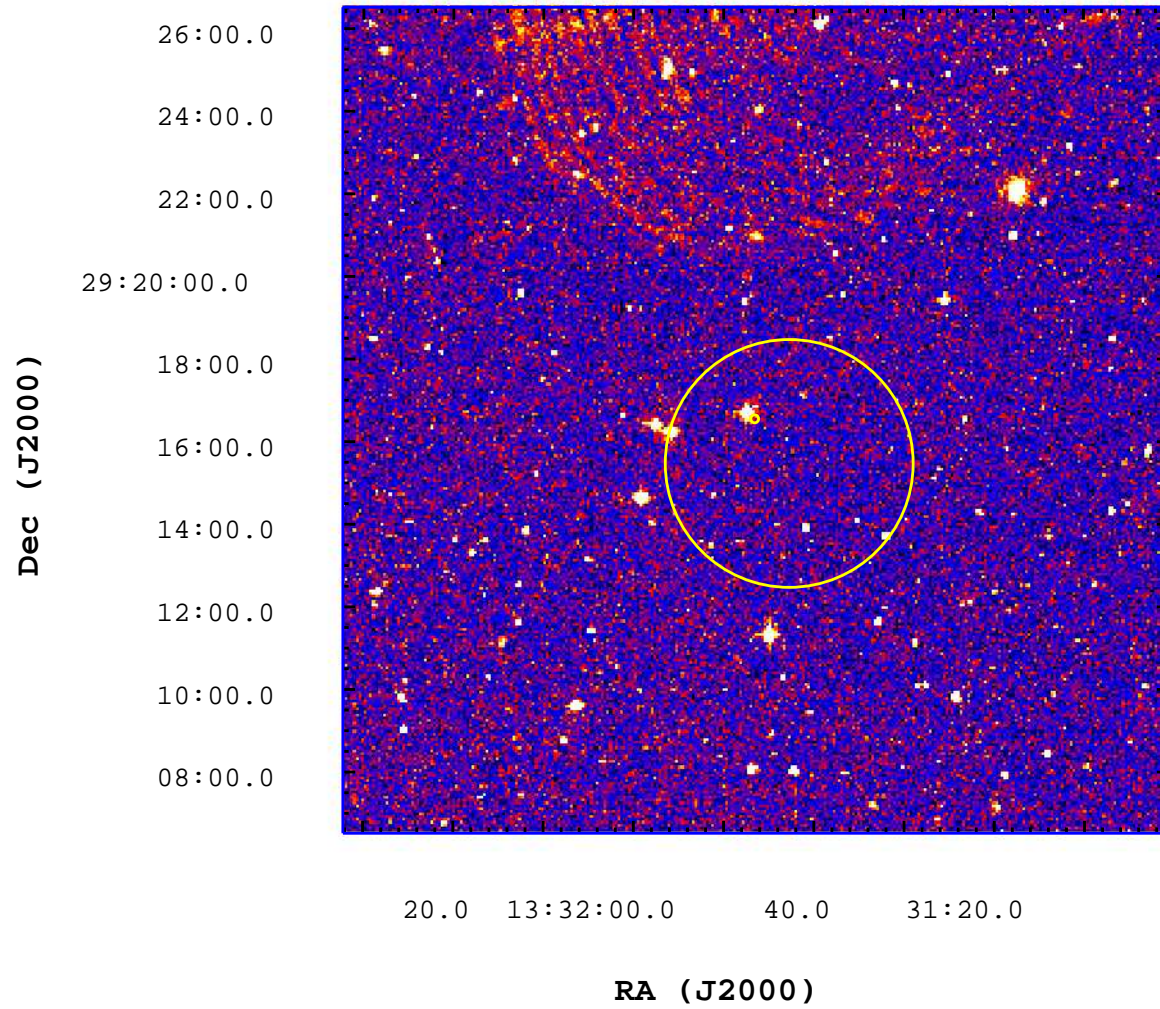

UVOT Finding Chart

OBSID 00596958000 / DATE-OBS 2014-04-23T21:12:03.8

2500

3000

3500

4000

4500