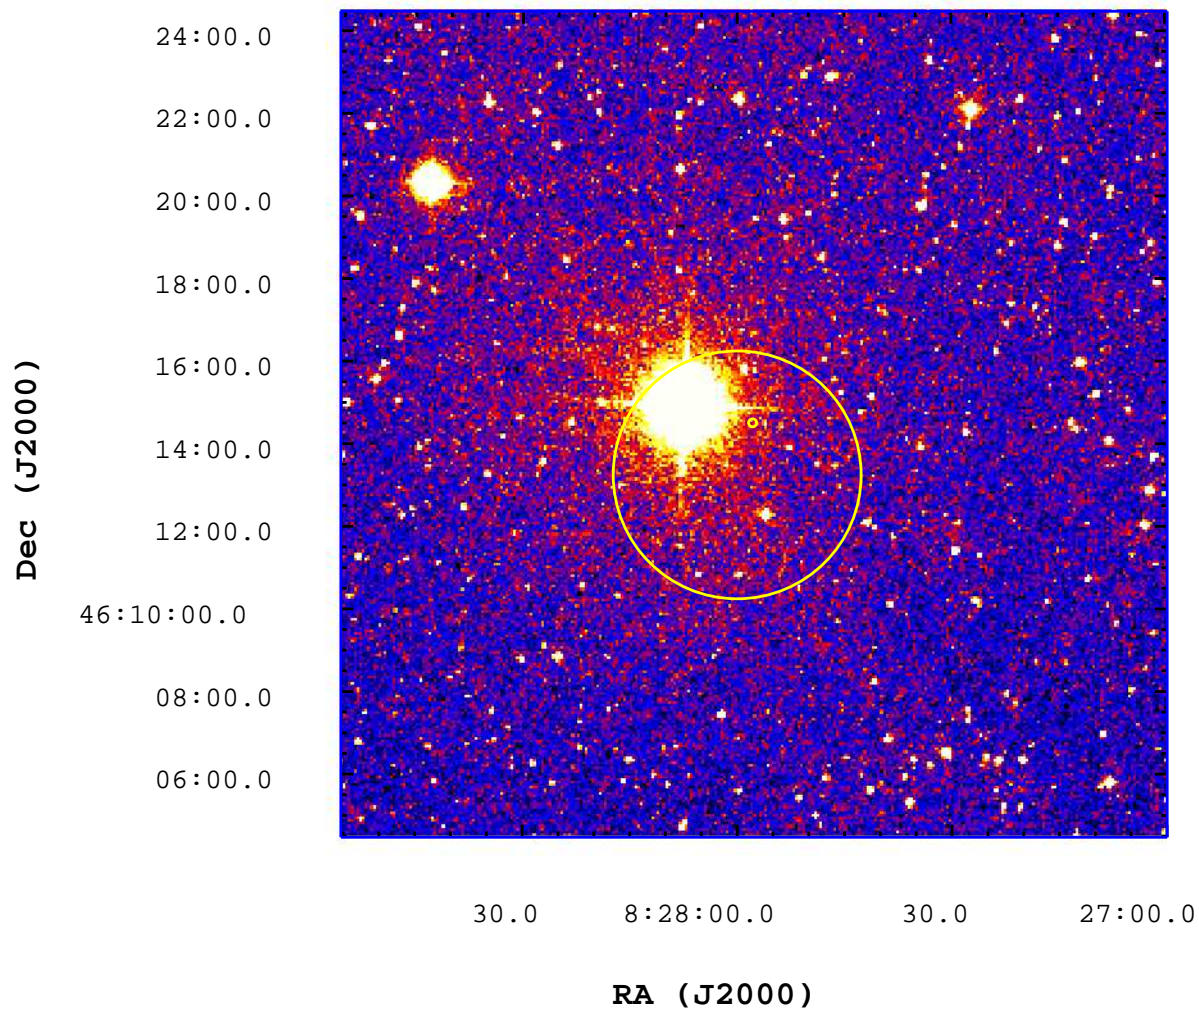

UVOT Finding Chart

OBSID 00596426000 / DATE-OBS 2014-04-19T04:12:11.6

3000 3200 3400 3600 3800 4000