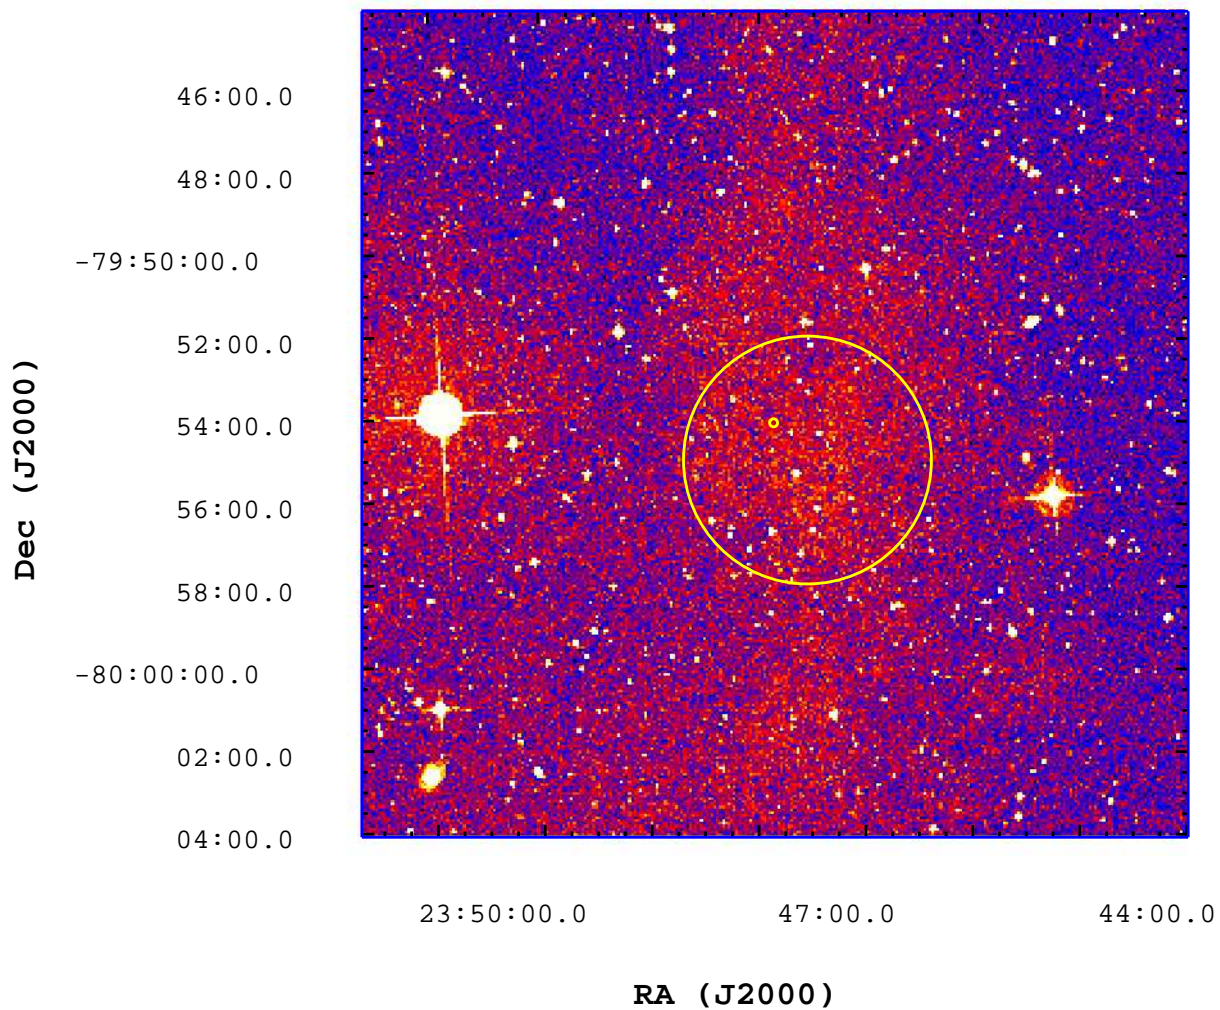

UVOT Finding Chart

OBSID 00592916000 / DATE-OBS 2014-03-23T10:25:09.6

3500

4000

4500

5000

5500