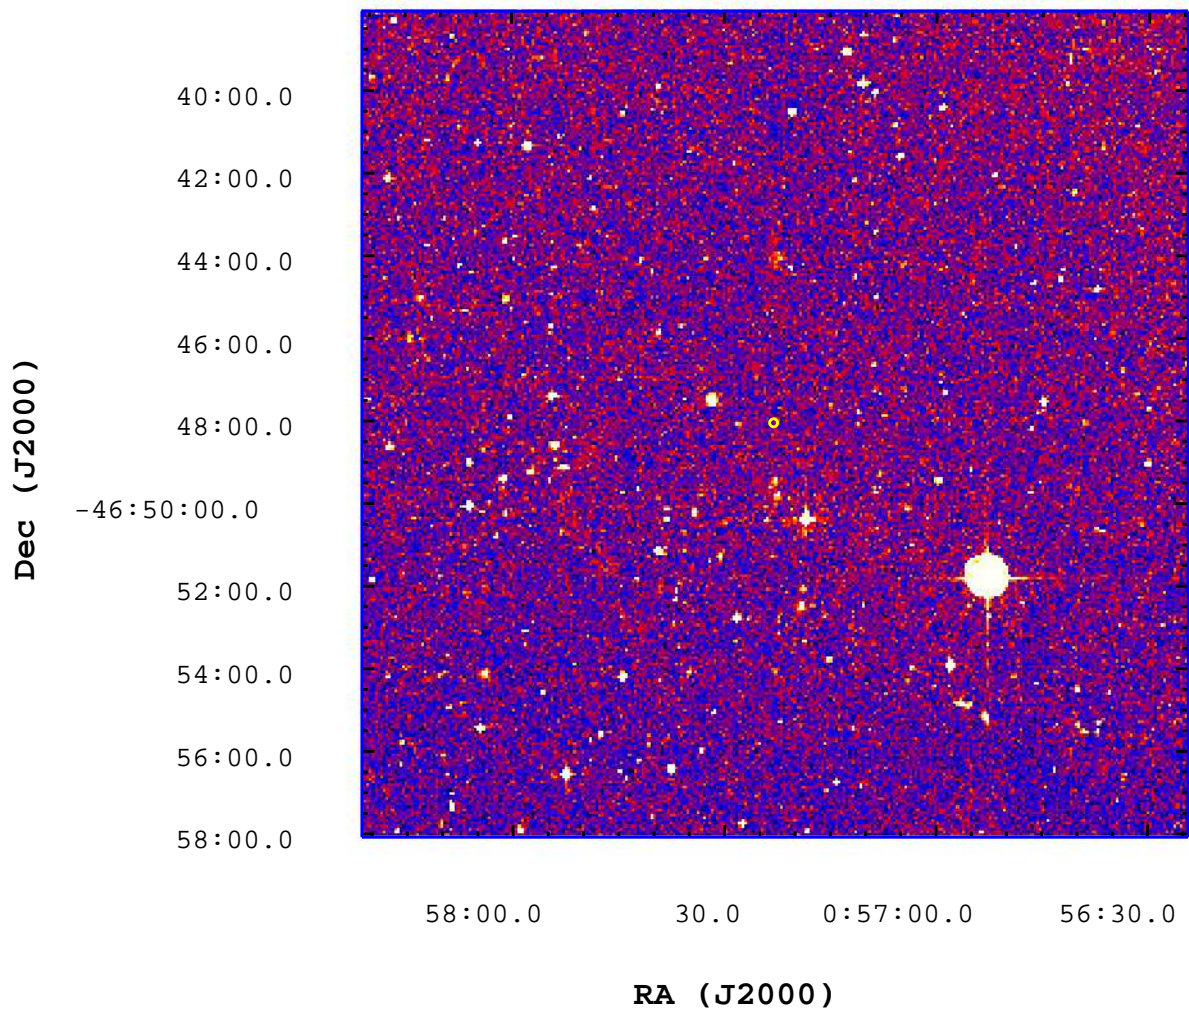

UVOT Finding Chart

OBSID 00509336000 / DATE-OBS 2011-12-09T07:26:31.8

4000

4500

5000

5500

6000

6500