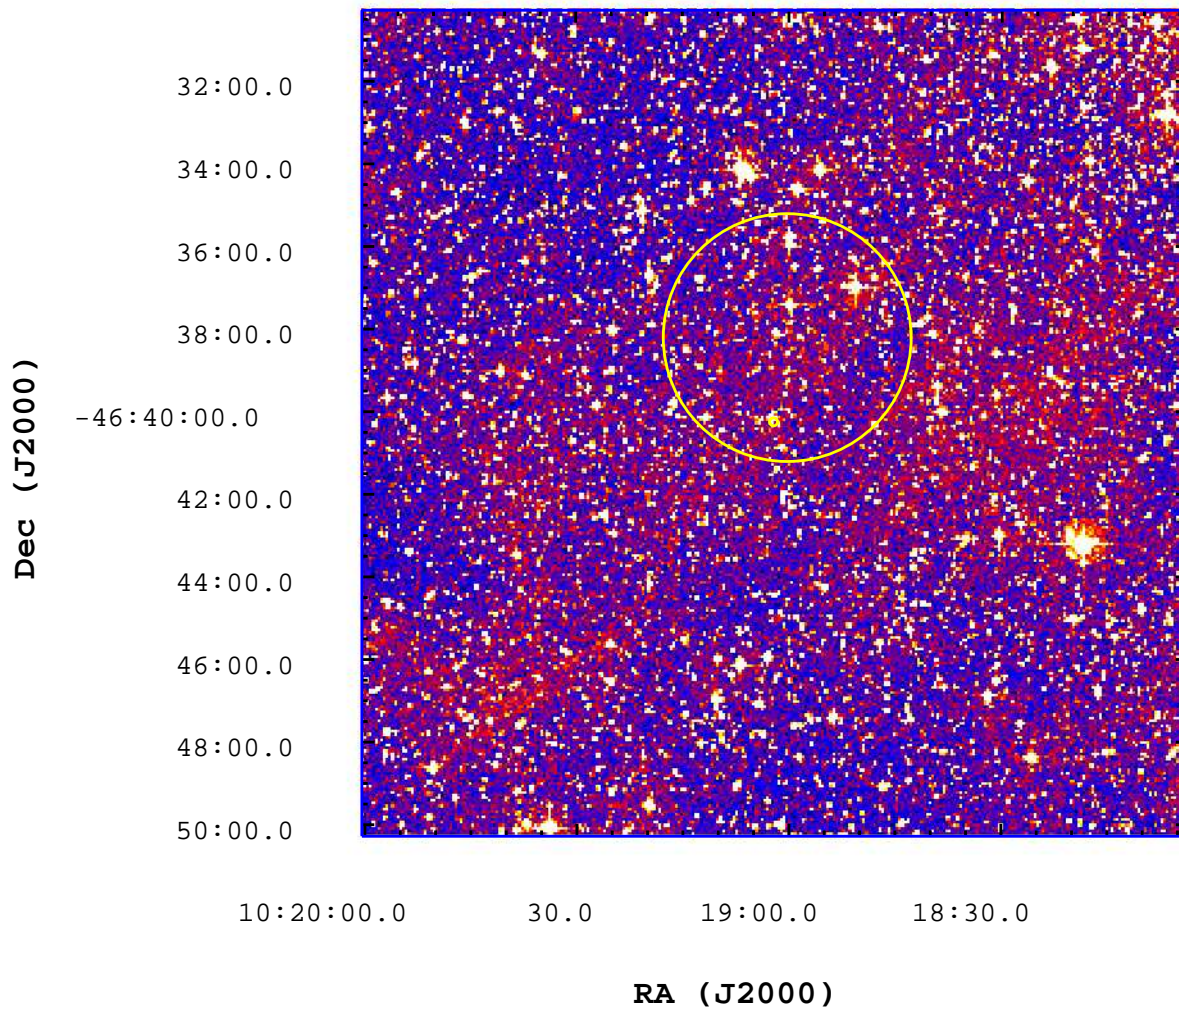

# UVOT Finding Chart

OBSID 00508161000 / DATE-OBS 2011-11-21T16:41:11.2

4000

4500

5000

5500

6000

6500