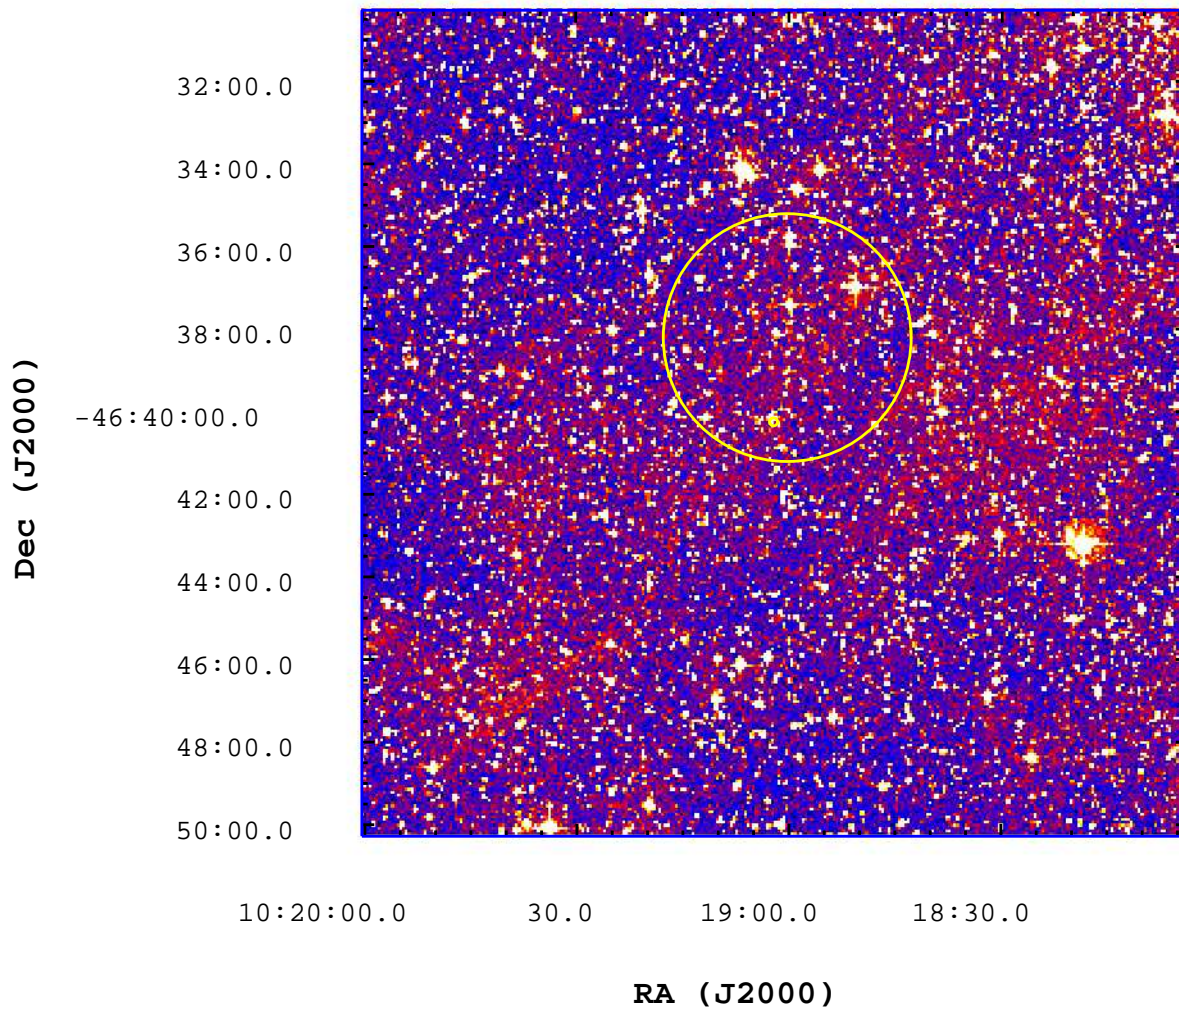

UVOT Finding Chart

OBSID 00508161000 / DATE-OBS 2011-11-21T16:27:57.8

4000

4500

5000

5500

6000

6500