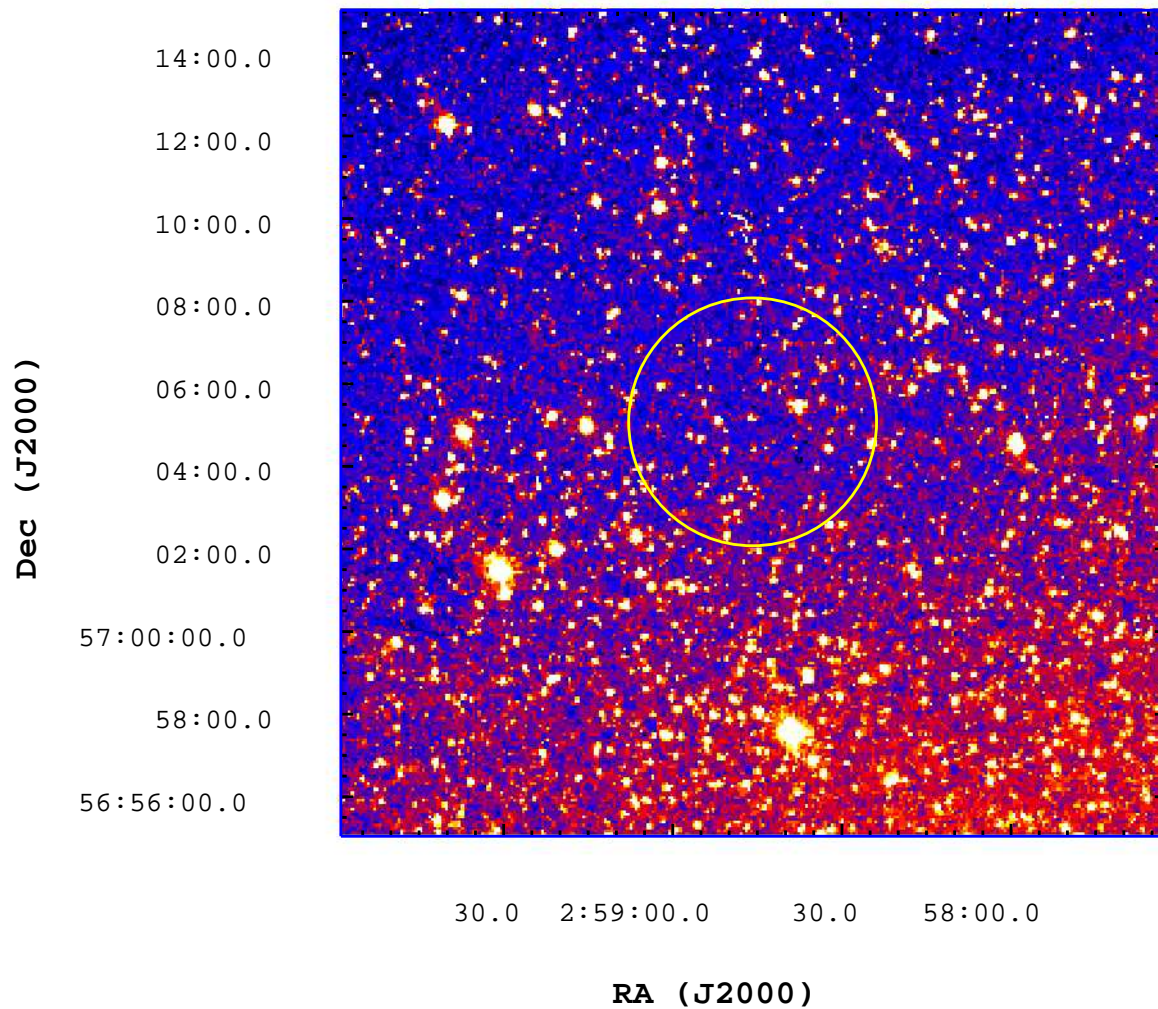

# UVOT Finding Chart

OBSID 00506519000 / DATE-OBS 2011-10-29T09:47:31.6

1800

2000

2200

2400

2600

2800

3000

3200

3400