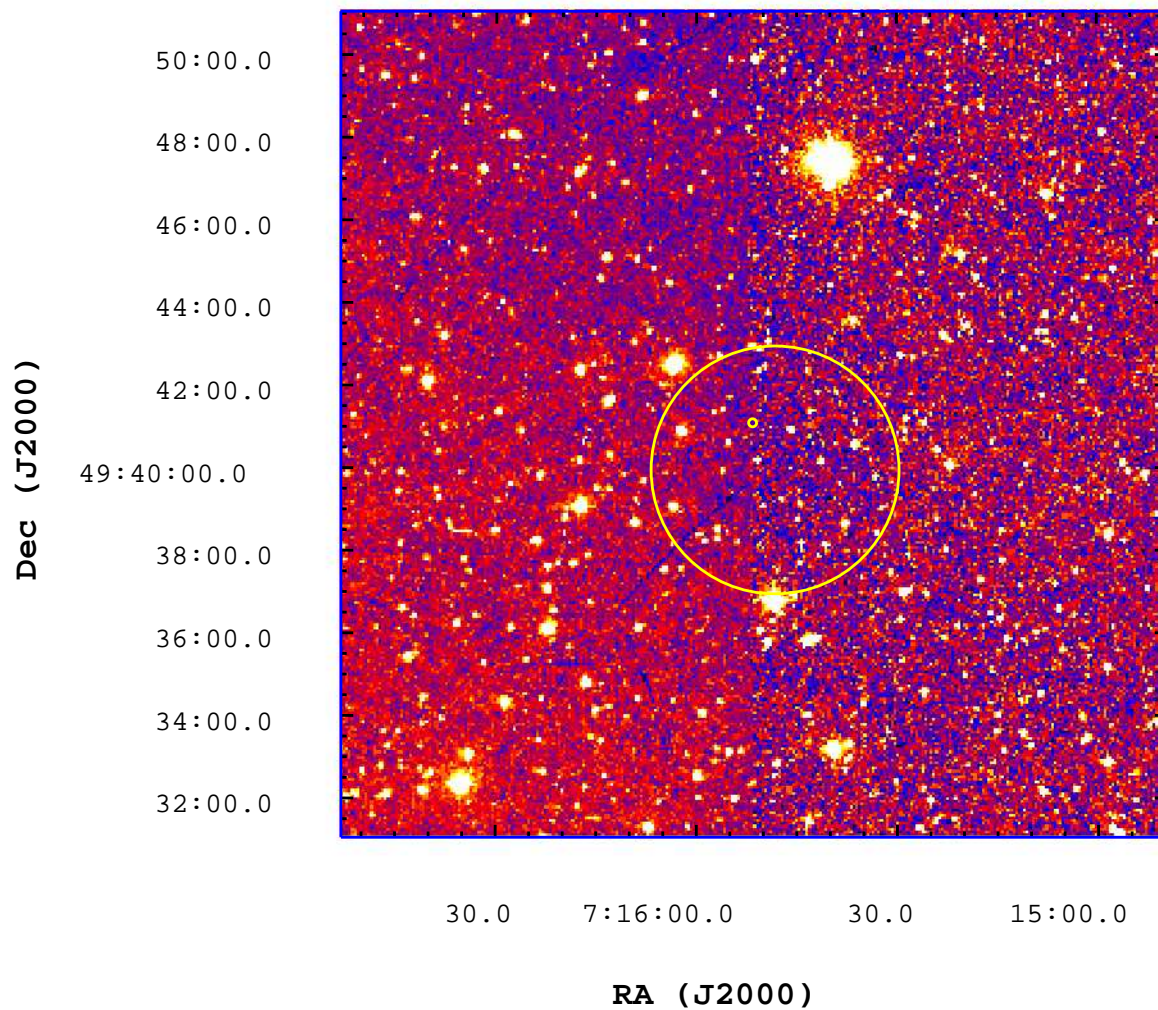

# UVOT Finding Chart

OBSID 00506074000 / DATE-OBS 2011-10-22T17:15:36.7

2200

2400

2600

2800

3000

3200