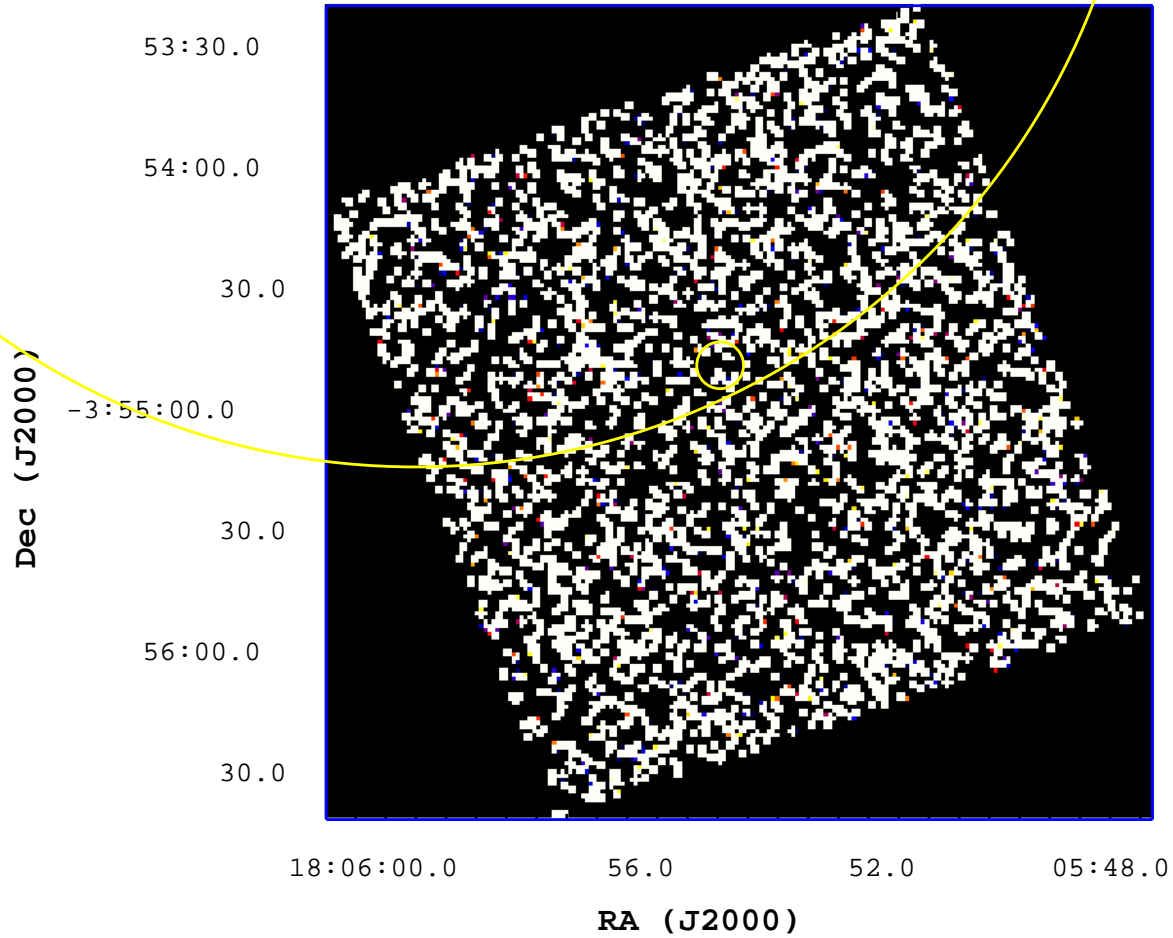

UVOT Finding Chart

OBSID 00505801000 / DATE-OBS 2011-10-18T17:31:22.3

0.0005

0.001

0.0015

0.002

0.0025

0.003

0.0035

0.004