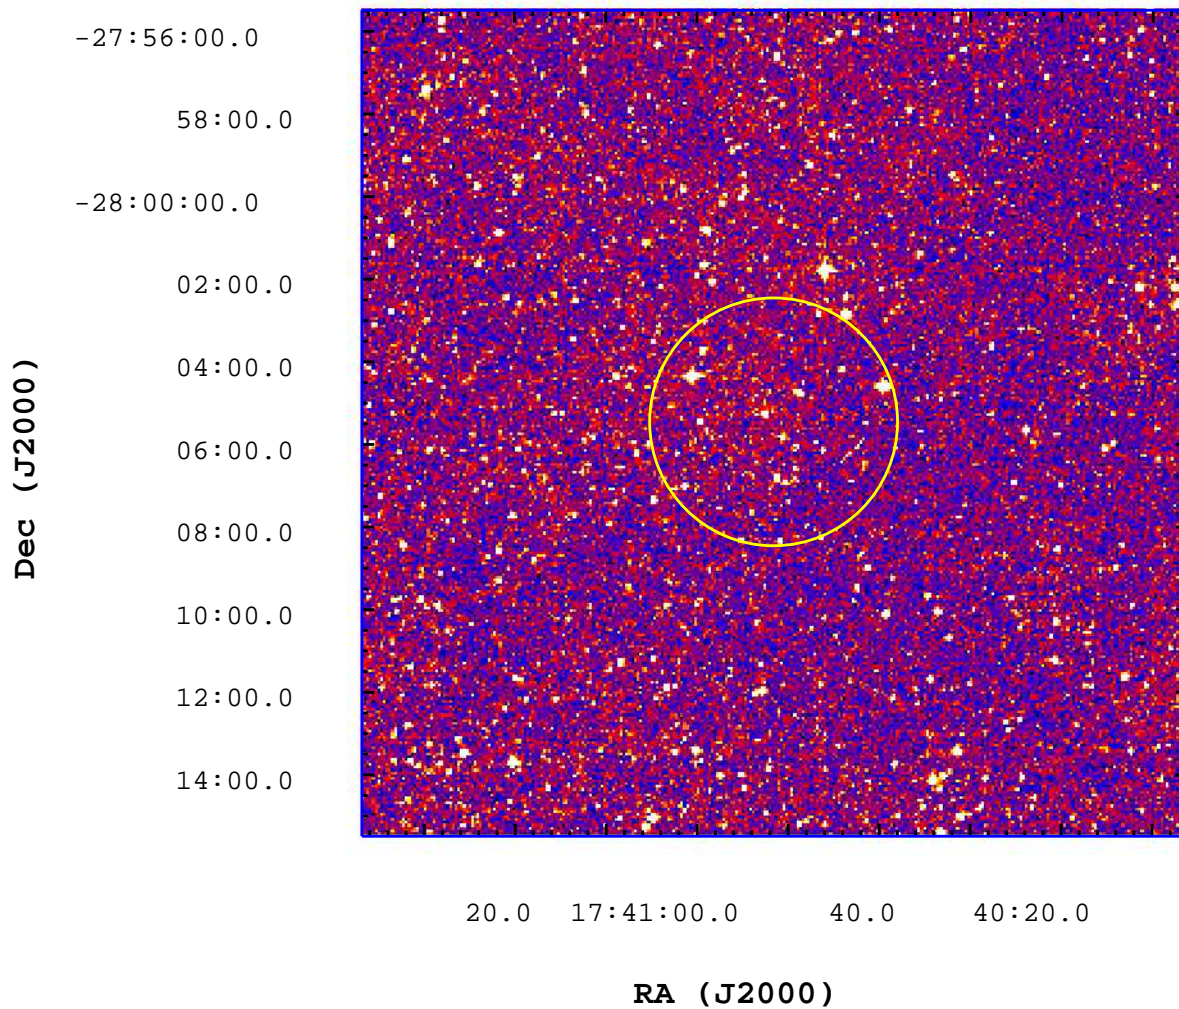

UVOT Finding Chart

OBSID 00505516000 / DATE-OBS 2011-10-15T01:17:42.8

1400 1600 1800 2000 2200 2400 2600 2800