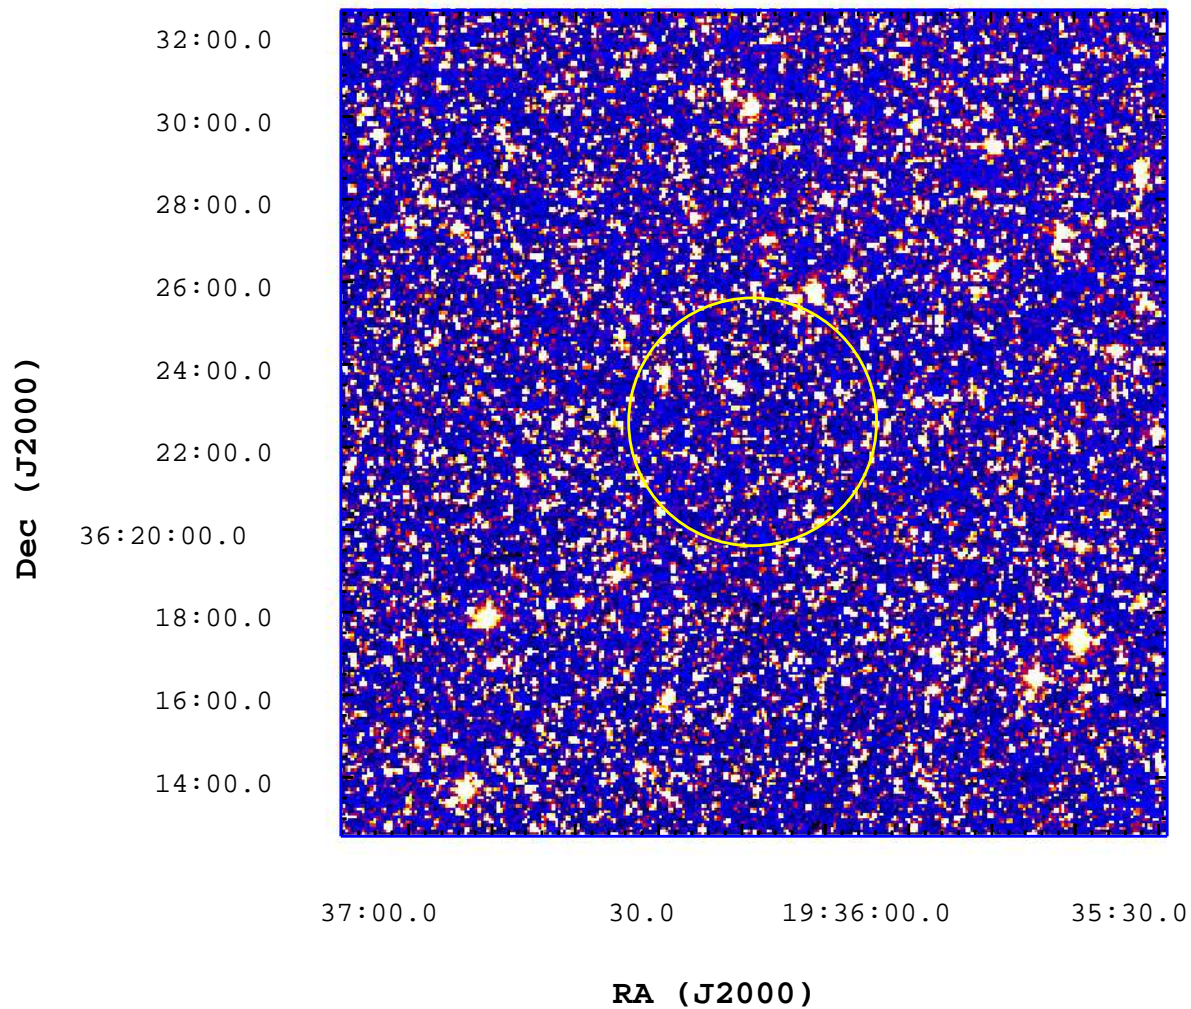

# UVOT Finding Chart

OBSID 00503652000 / DATE-OBS 2011-09-21T13:56:11.8

500

2000

2500

3000

3500

4000