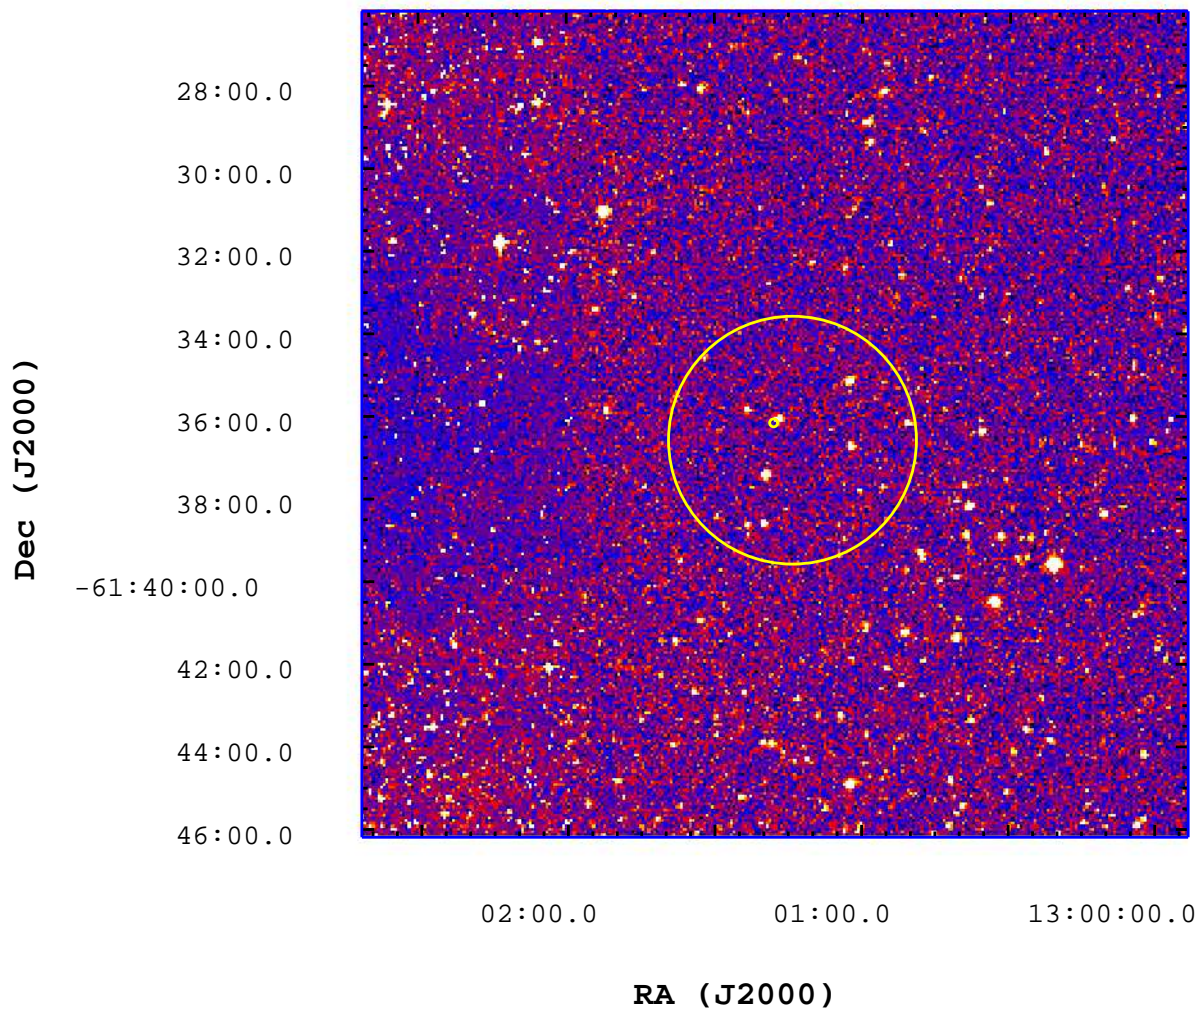

UVOT Finding Chart

OBSID 00502742000 / DATE-OBS 2011-09-09T04:42:01.7

4500

5000

5500

6000

6500