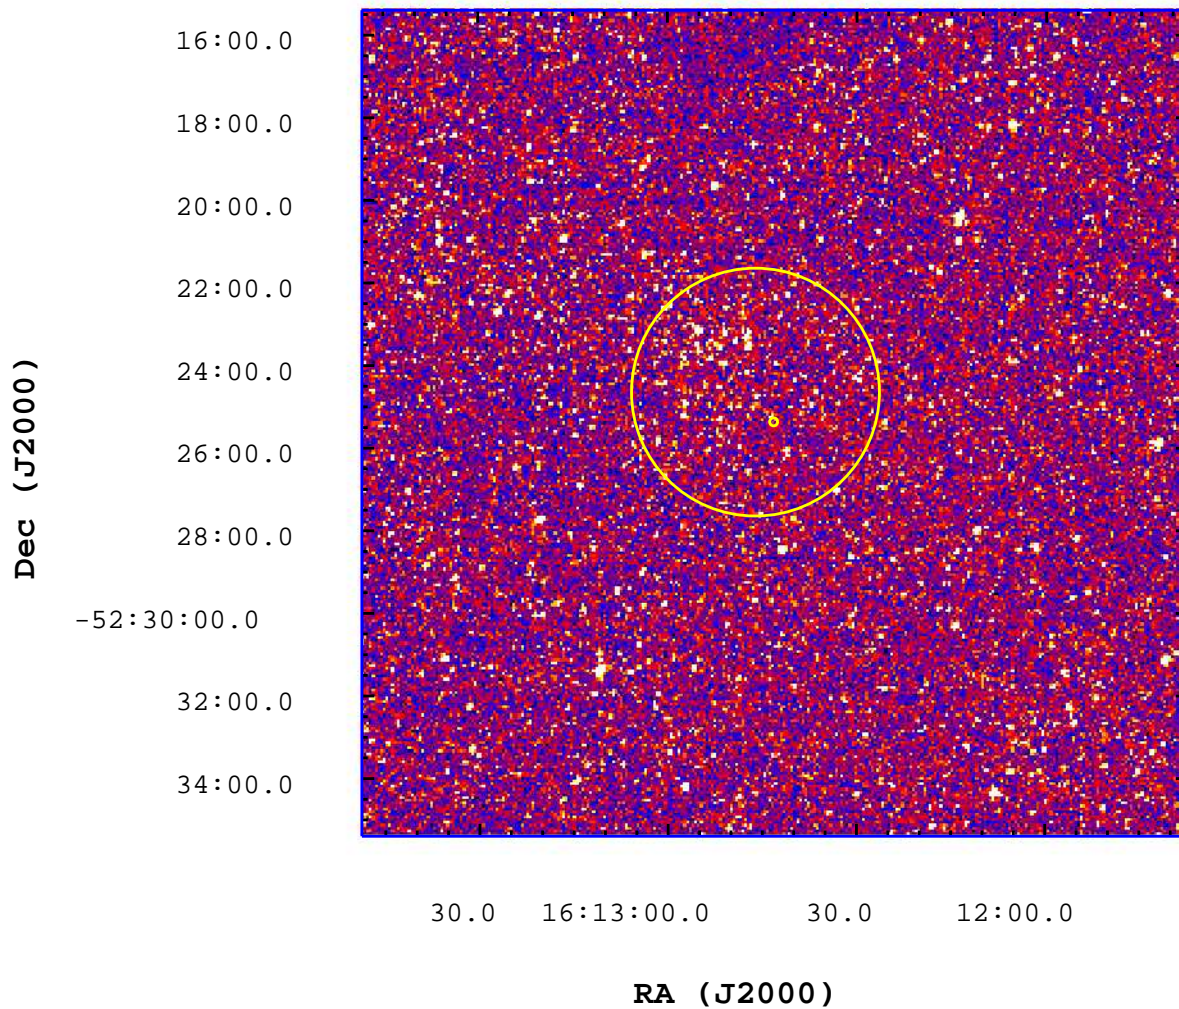

UVOT Finding Chart

OBSID 00500082000 / DATE-OBS 2011-08-12T04:05:11.7

1600

1800

2000

2200

2400

2600

2800

3000

3200

3400

3600