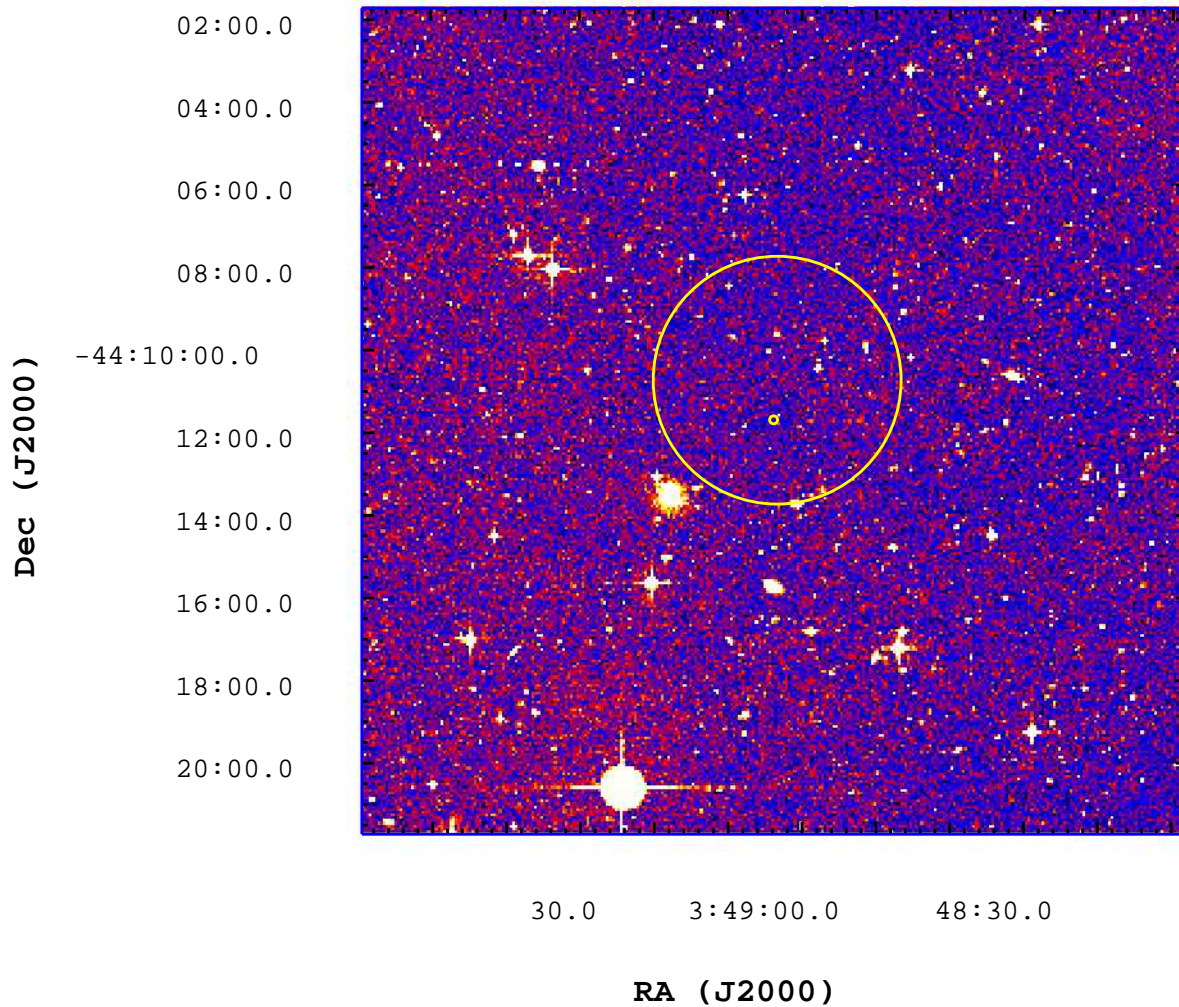

UVOT Finding Chart

OBSID 00458918000 / DATE-OBS 2011-08-08T06:21:01.8

0 4200 4400 4600 4800 5000 5200 5400 5600 5800