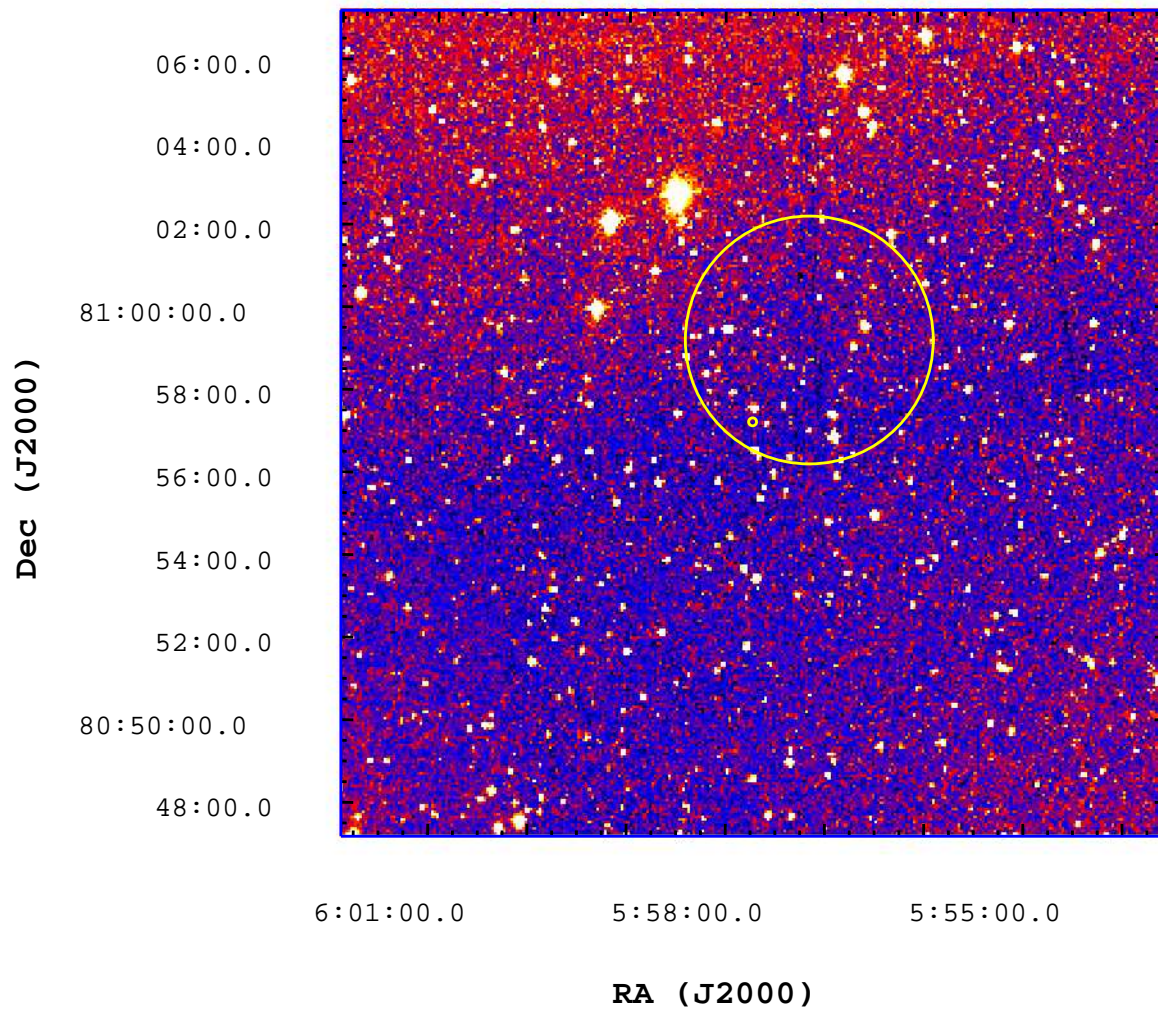

UVOT Finding Chart

OBSID 00458521000 / DATE-OBS 2011-08-01T19:51:39.2

1800 2000 2200 2400 2600 2800 3000 3200 3400 3600 3800