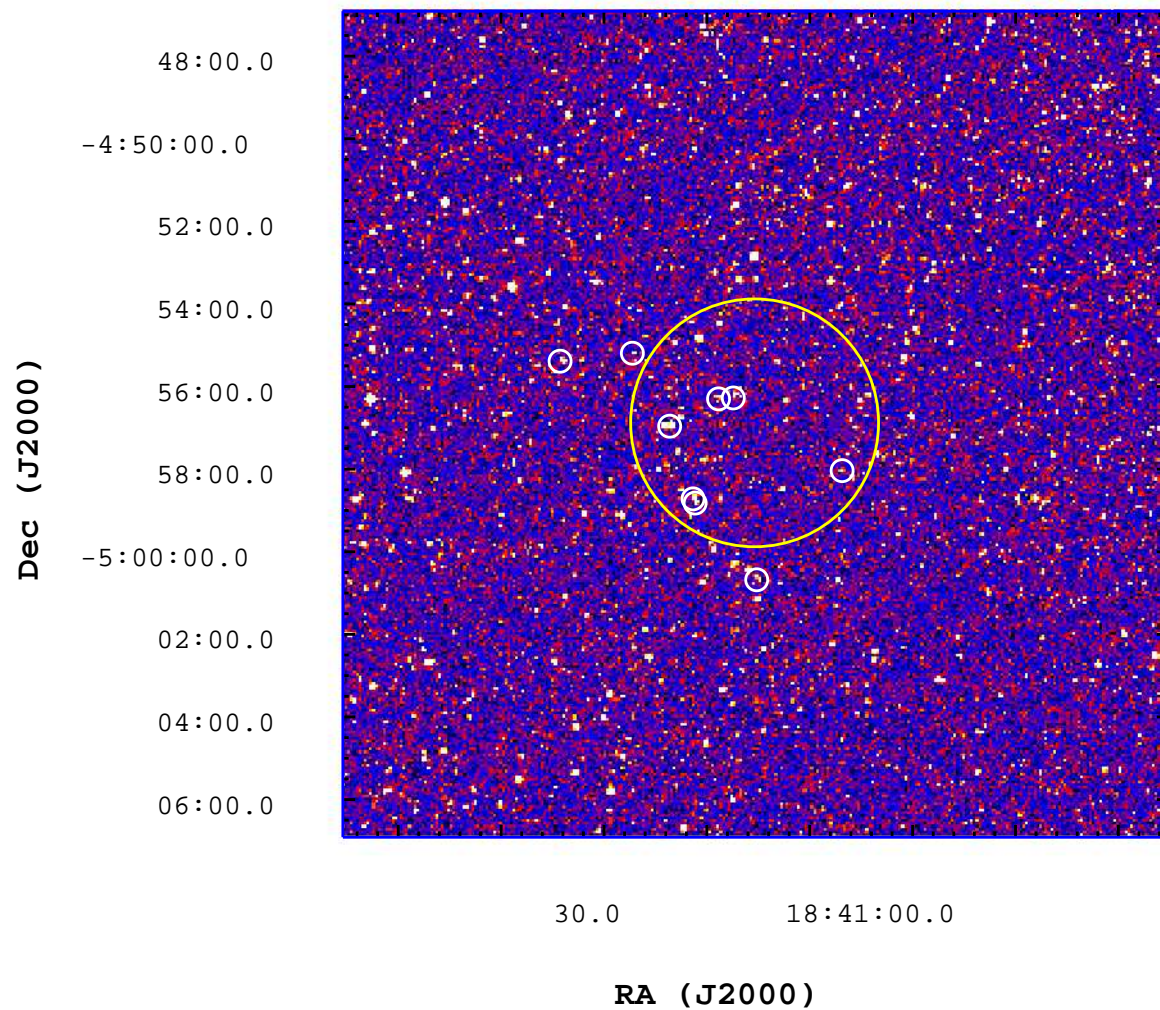

UVOT Finding Chart

OBSID 00456505000 / DATE-OBS 2011-07-02T08:40:00.0

1800 2000 2200 2400 2600 2800 3000 3200 3400 3600