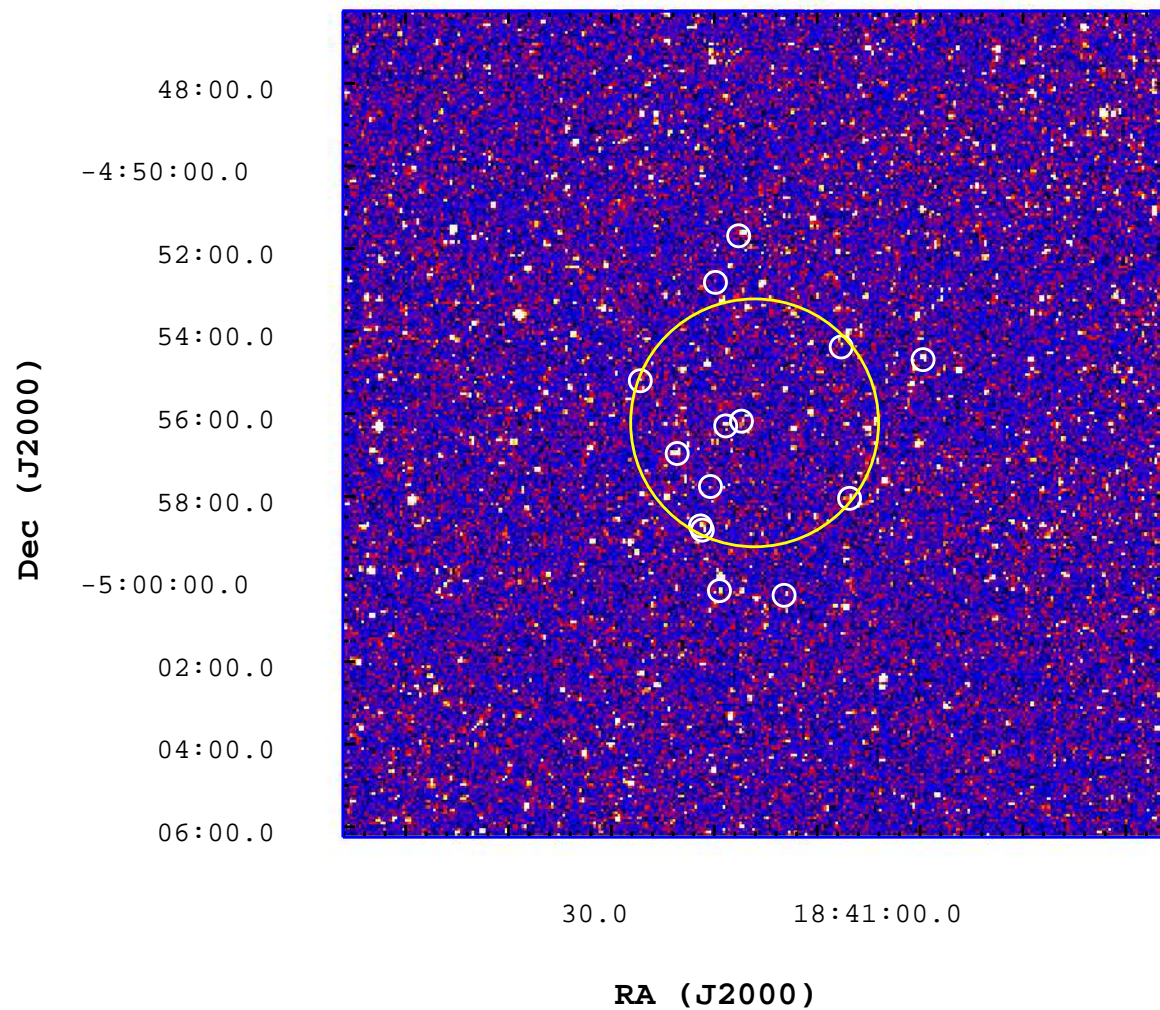

UVOT Finding Chart

OBSID 00455904000 / DATE-OBS 2011-06-23T14:43:19.5

1800 2000 2200 2400 2600 2800 3000 3200 3400 3600