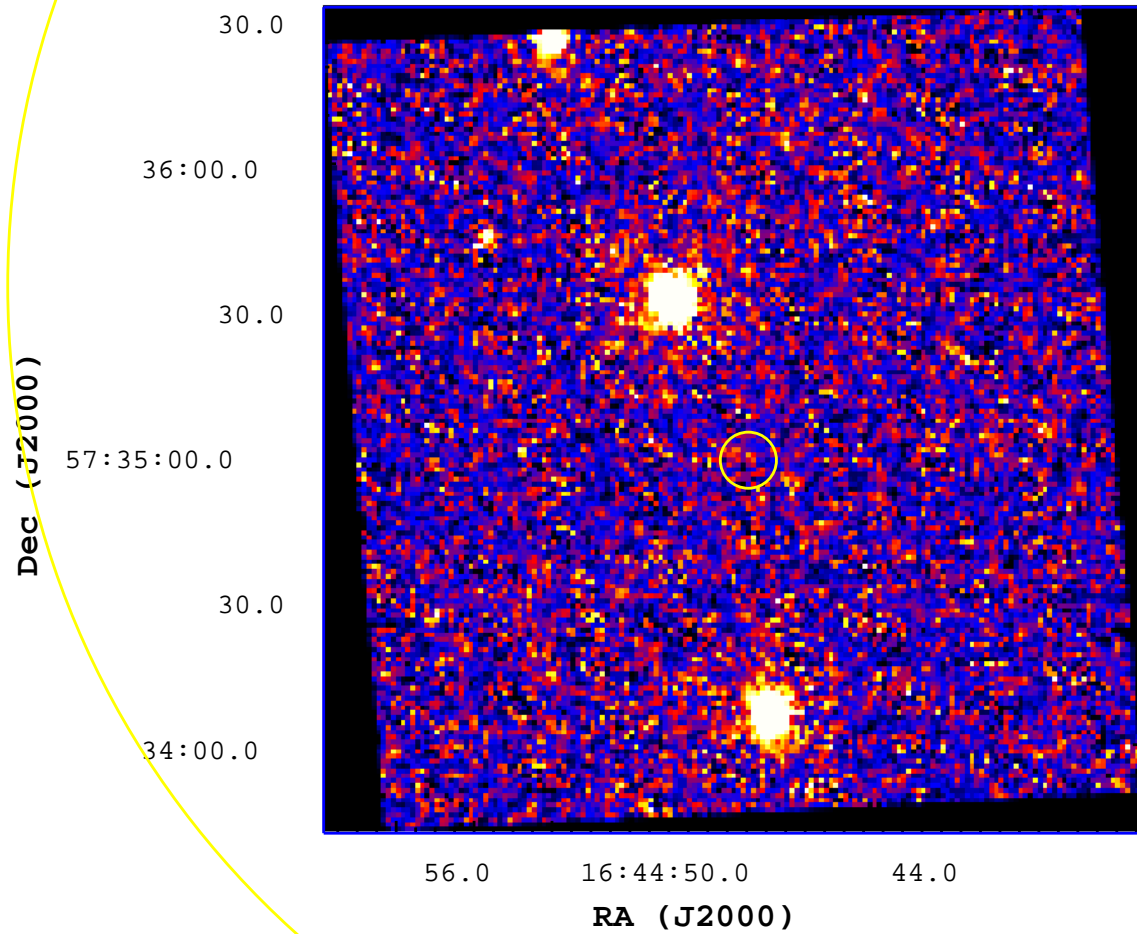

UVOT Finding Chart

OBSID 00450258000 / DATE-OBS 2011-03-29T20:02:10.5

0.5

1

1.5

2

2.5

3

3.5

4

4.5

5