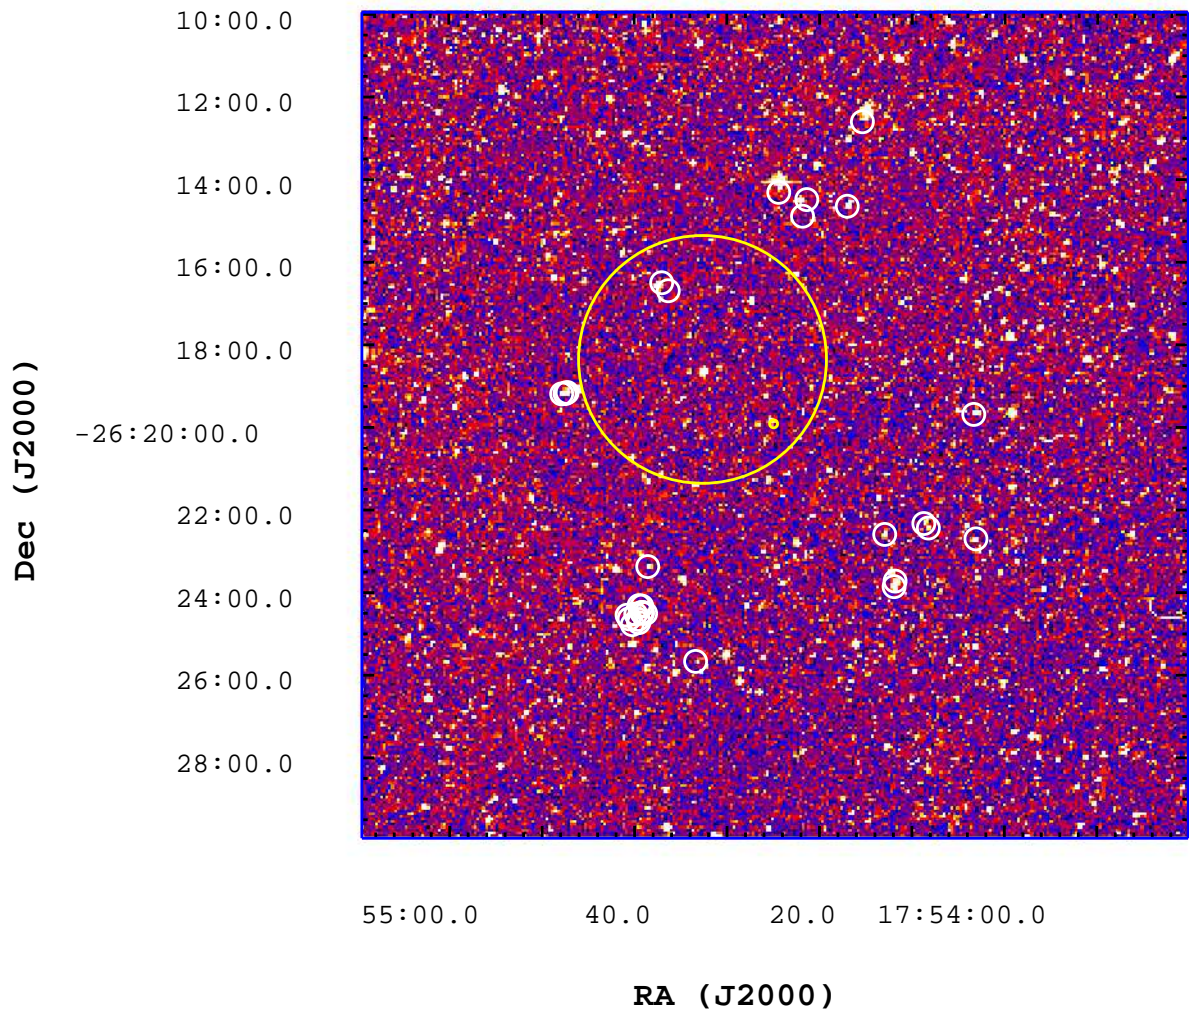

UVOT Finding Chart

OBSID 00449907000 / DATE-OBS 2011-03-24T02:11:28.1

1400

1600

1800

2000

2200

2400