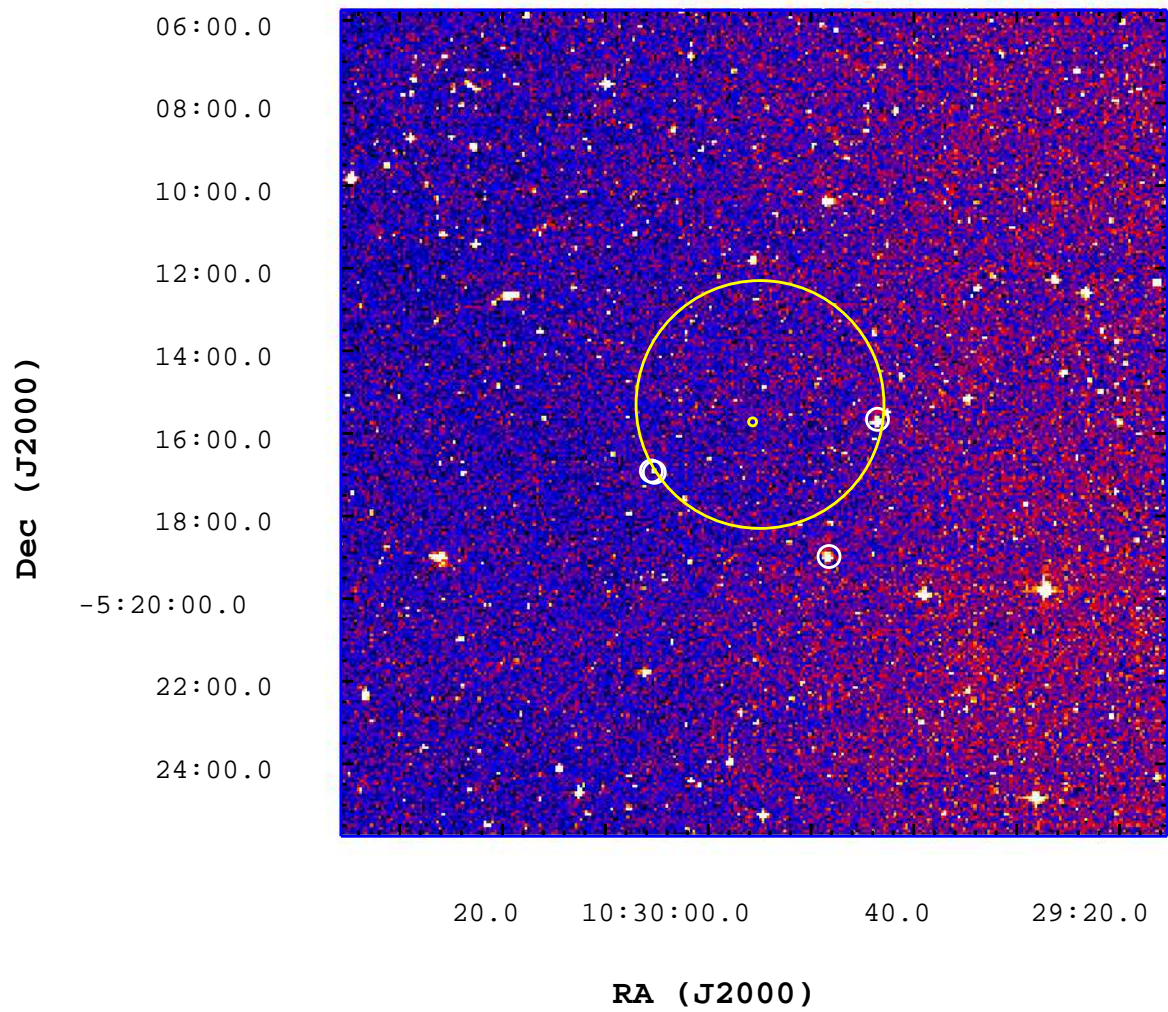

UVOT Finding Chart

OBSID 00449074000 / DATE-OBS 2011-03-12T18:01:10.8

4800 5000 5200 5400 5600 5800 6000 6200 6400 6600