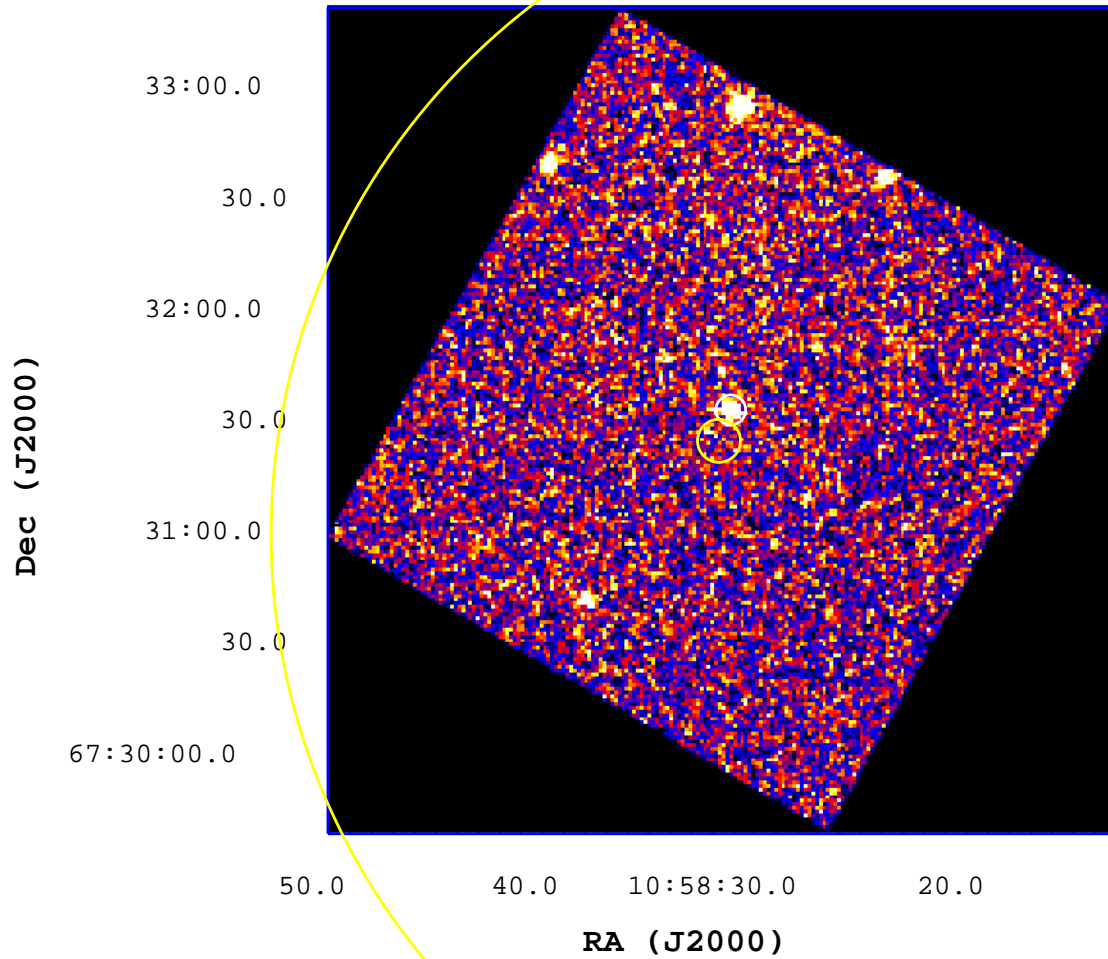

UVOT Finding Chart

OBSID 00444643000 / DATE-OBS 2011-02-05T02:08:09.9

0.5

1

1.5

2

2.5

3