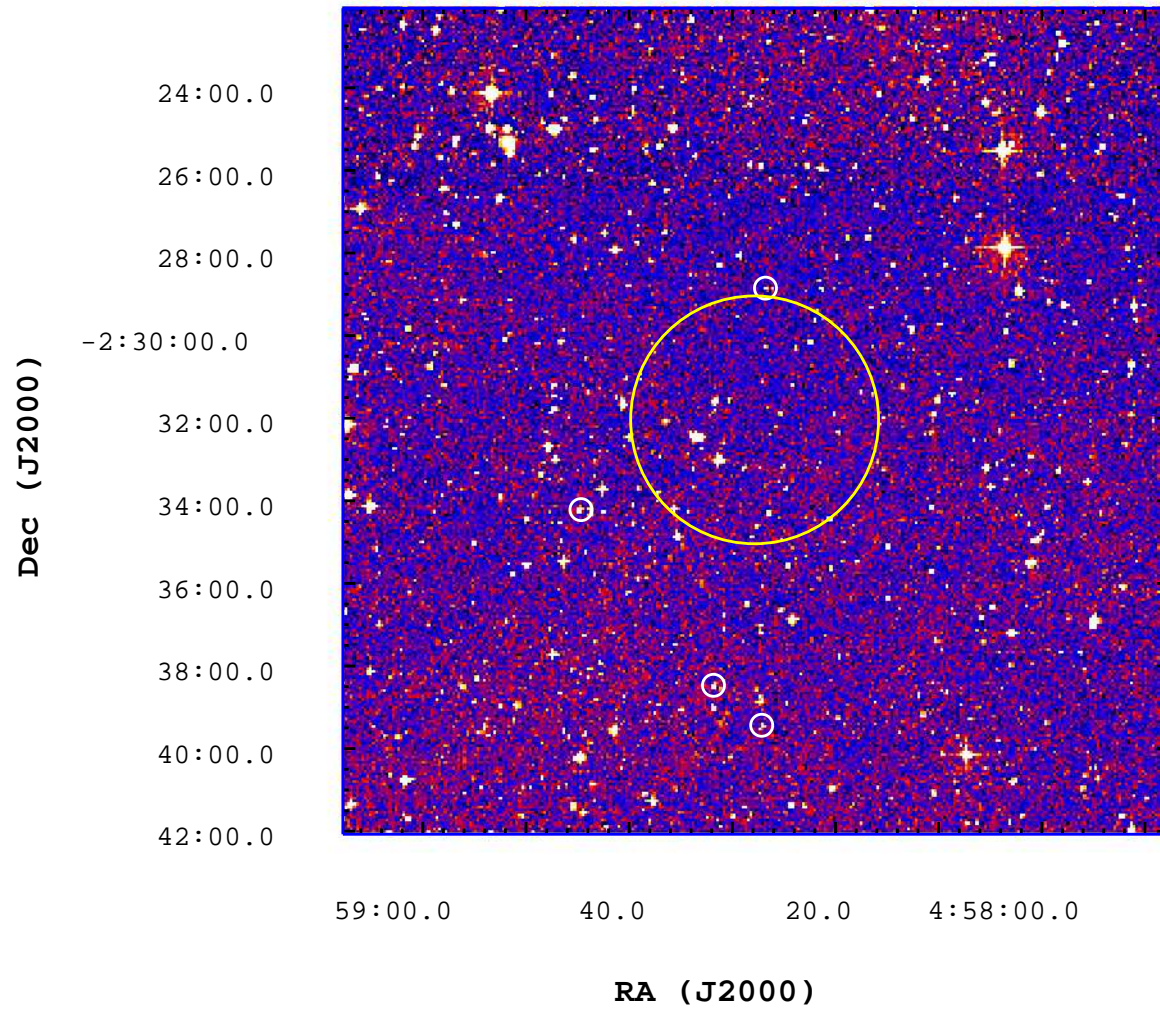

UVOT Finding Chart

OBSID 00440606000 / DATE-OBS 2010-12-19T02:45:53.2

4500

5000

5500

6000

6500