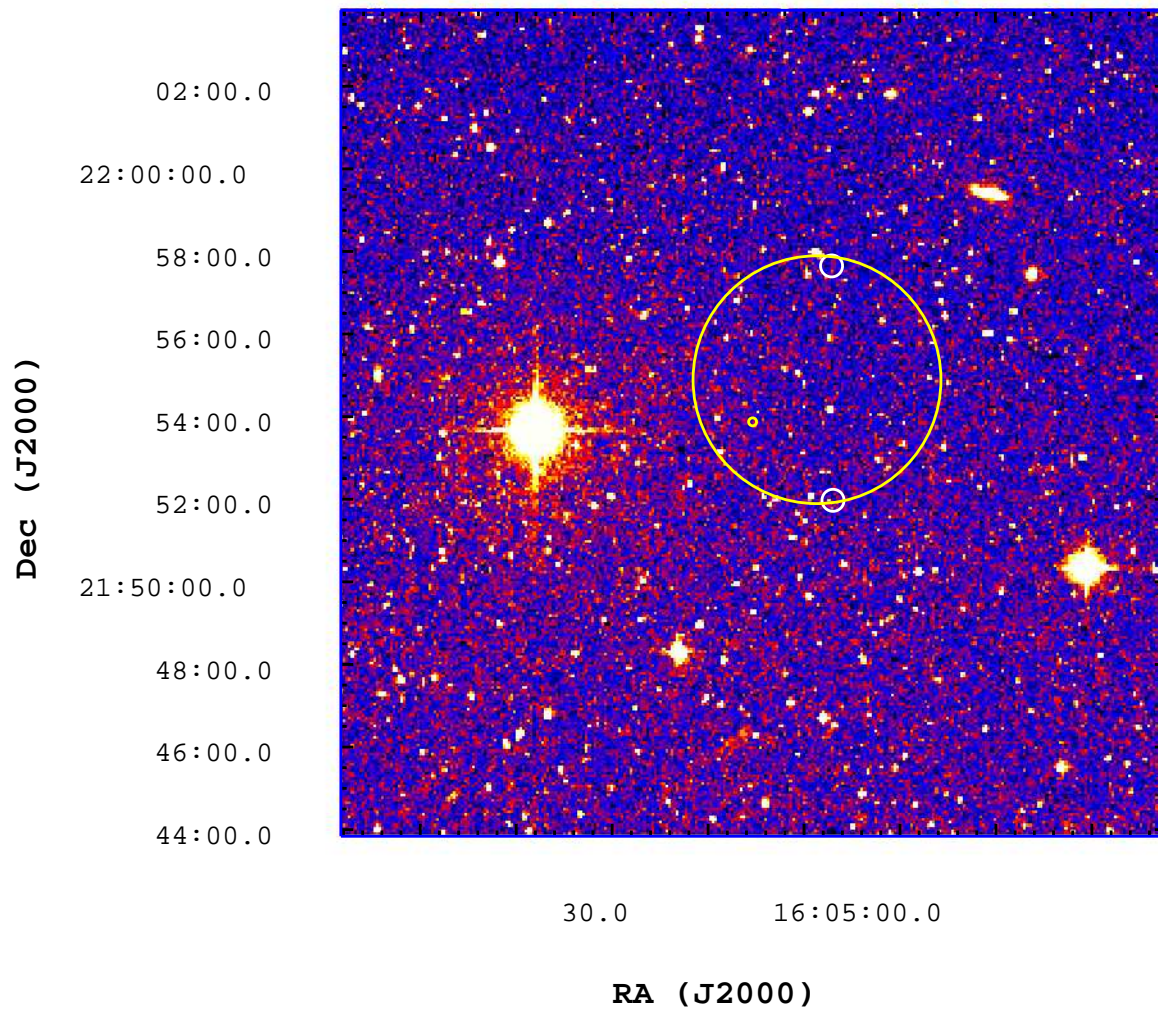

UVOT Finding Chart

OBSID 00440285000 / DATE-OBS 2010-12-13T10:51:24.0

2800

3000

3200

3400

3600

3800

4000

4200

4400