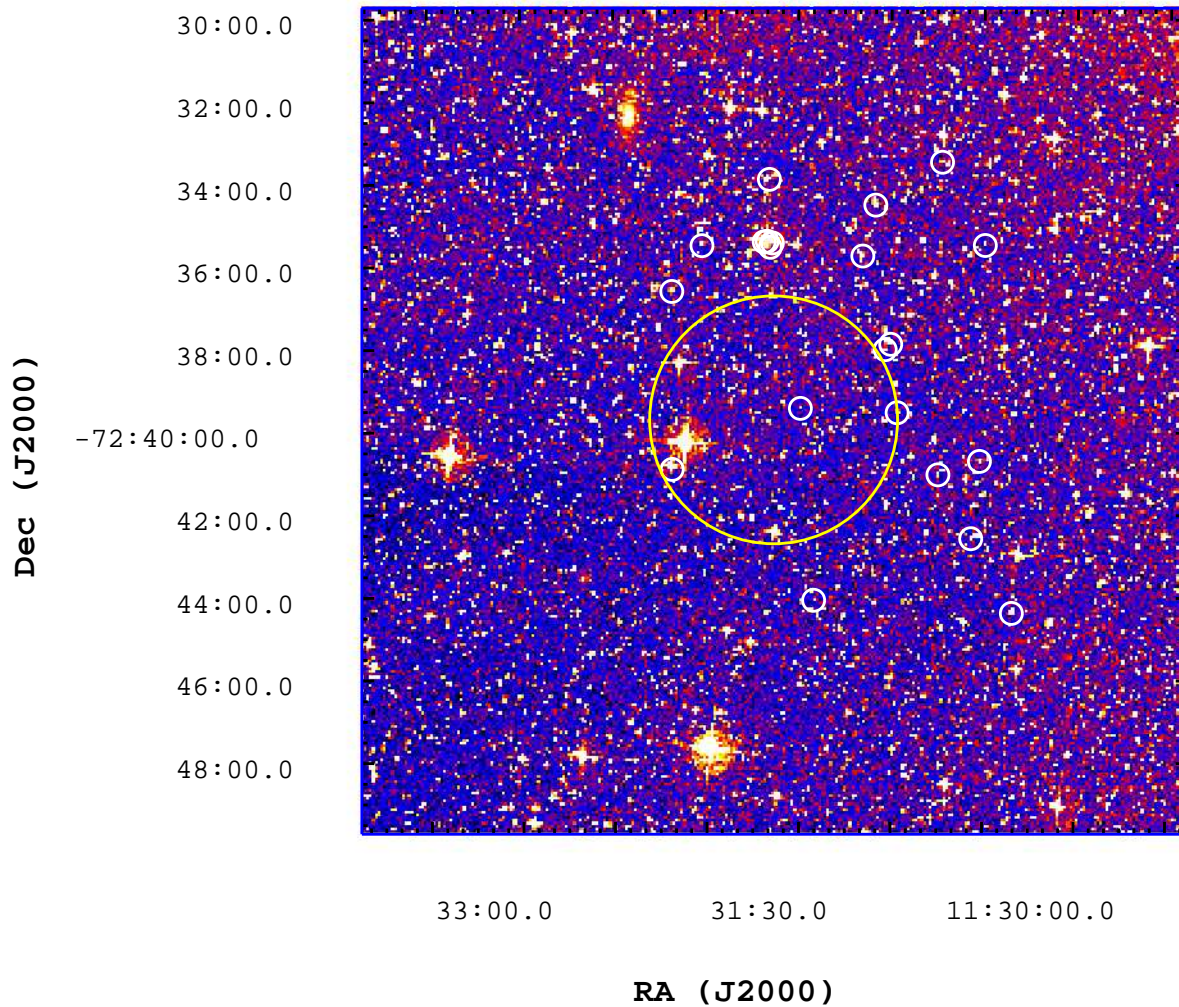

UVOT Finding Chart

OBSID 00438675000 / DATE-OBS 2010-11-17T19:18:26.0

3000

3500

4000

4500

5000

5500