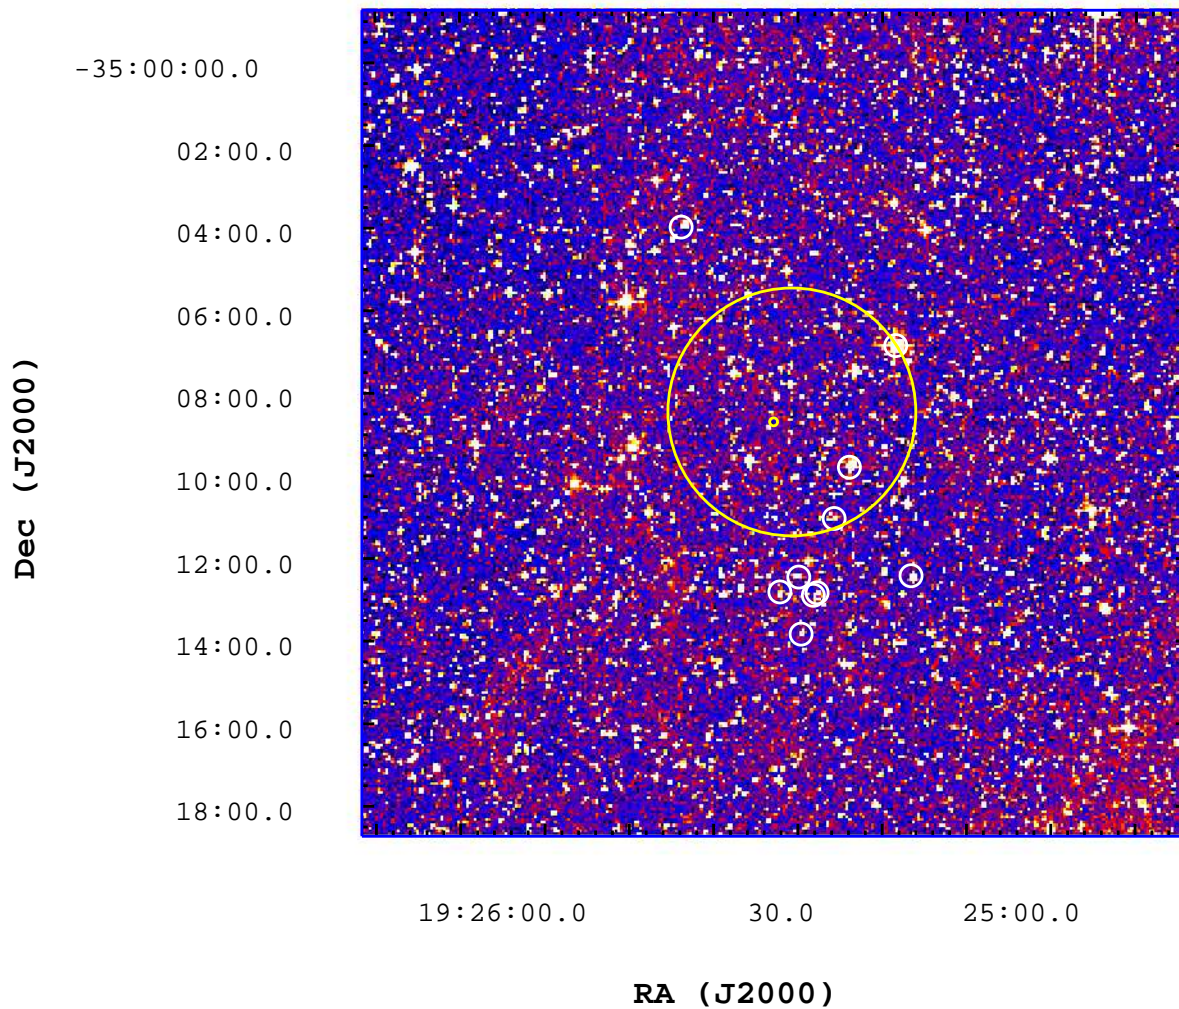

# UVOT Finding Chart

OBSID 00436429000 / DATE-OBS 2010-10-17T10:47:33.3

3200 3400 3600 3800 4000 4200 4400 4600 4800 5000 5200