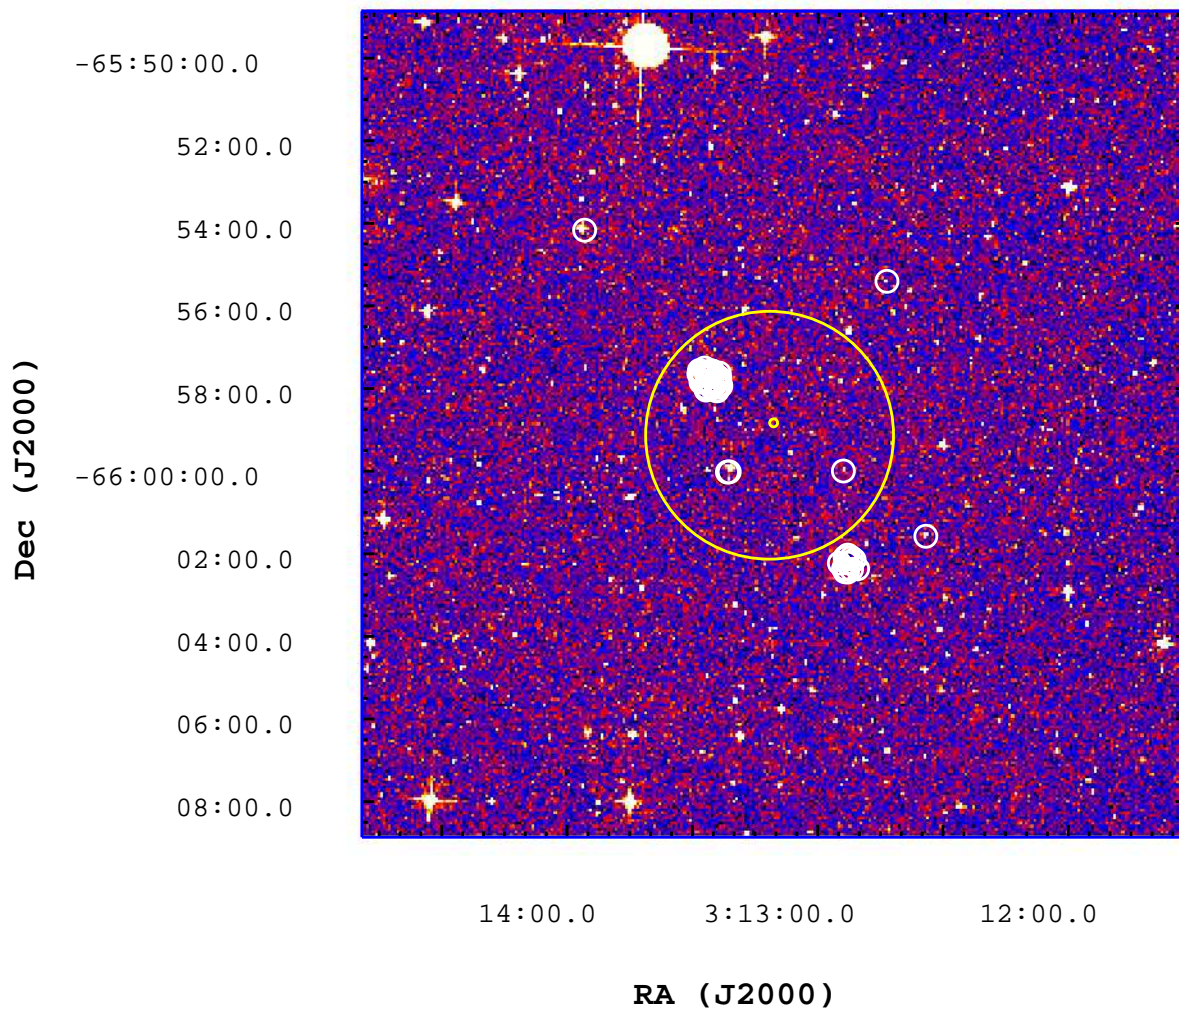

UVOT Finding Chart

OBSID 00436094000 / DATE-OBS 2010-10-11T17:13:17.2

3600 3800 4000 4200 4400 4600 4800 5000 5200 5400 5600