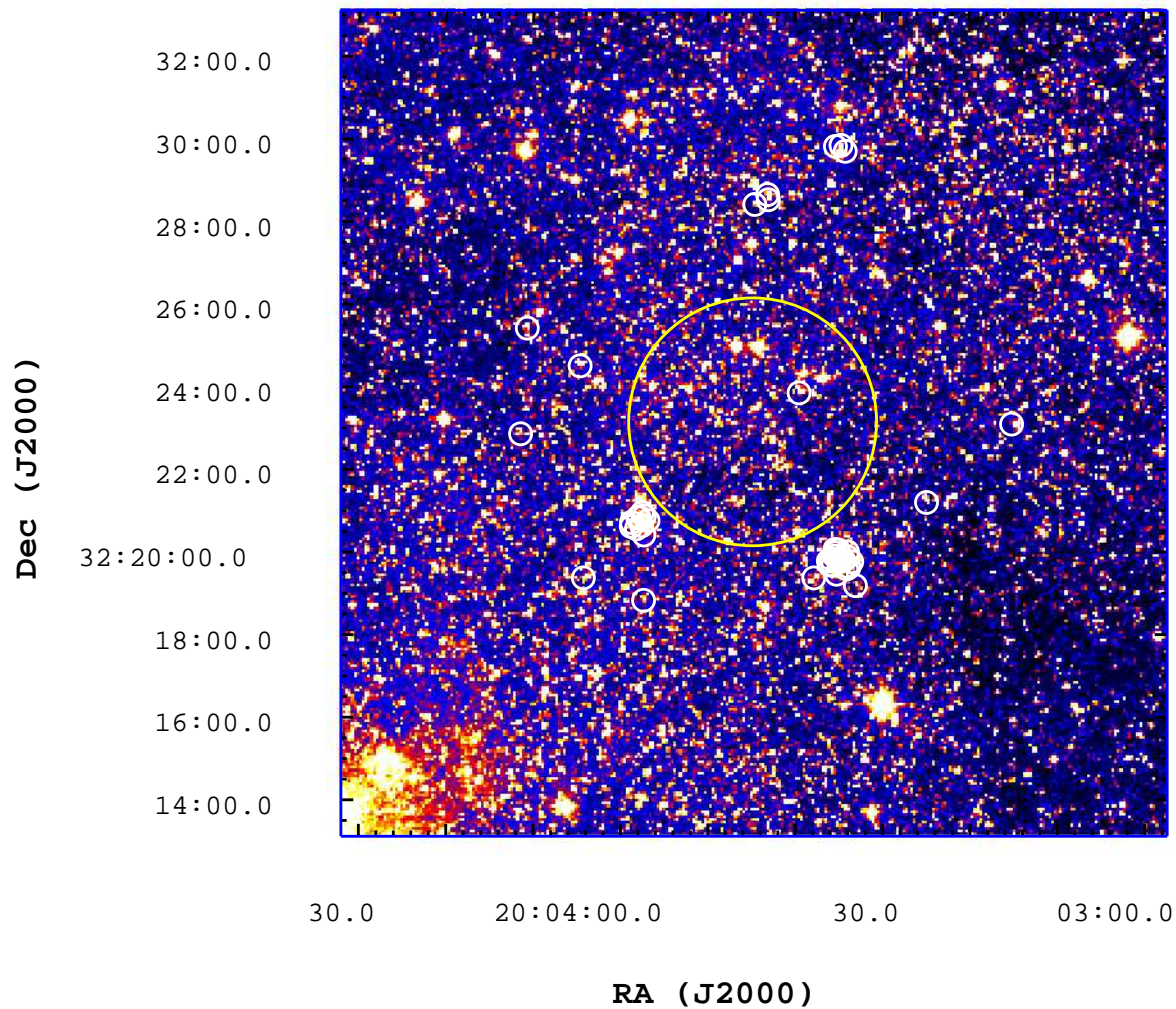

# UVOT Finding Chart

OBSID 00435520000 / DATE-OBS 2010-10-03T09:23:13.2

3000

3500

4000

4500

5000

5500

6000

6500

7000

7500