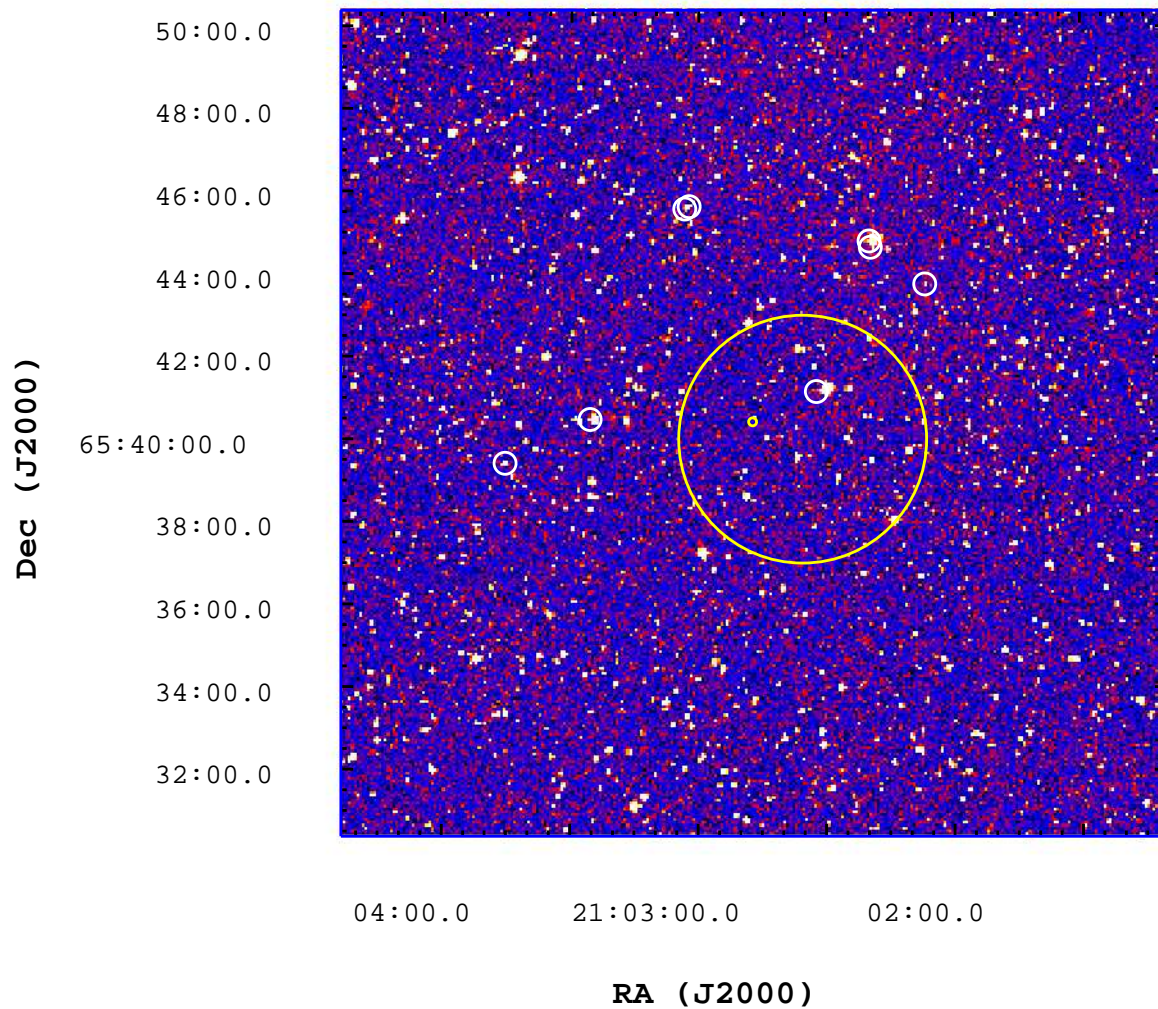

# UVOT Finding Chart

OBSID 00434178000 / DATE-OBS 2010-09-15T01:45:50.5

3500

4000

4500

5000

5500

6000