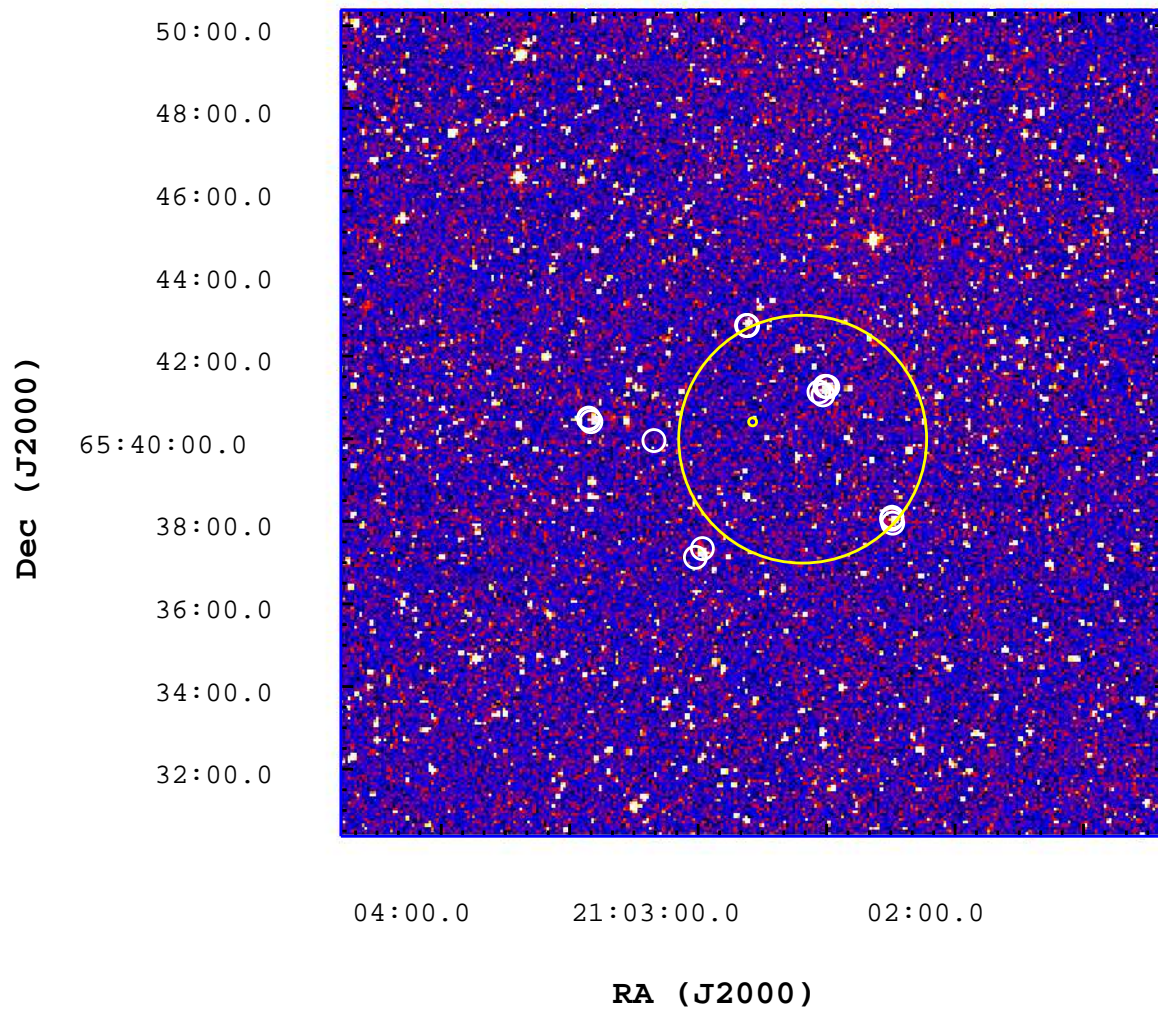

# UVOT Finding Chart

OBSID 00434178000 / DATE-OBS 2010-09-15T01:36:12.5

3500

4000

4500

5000

5500

6000