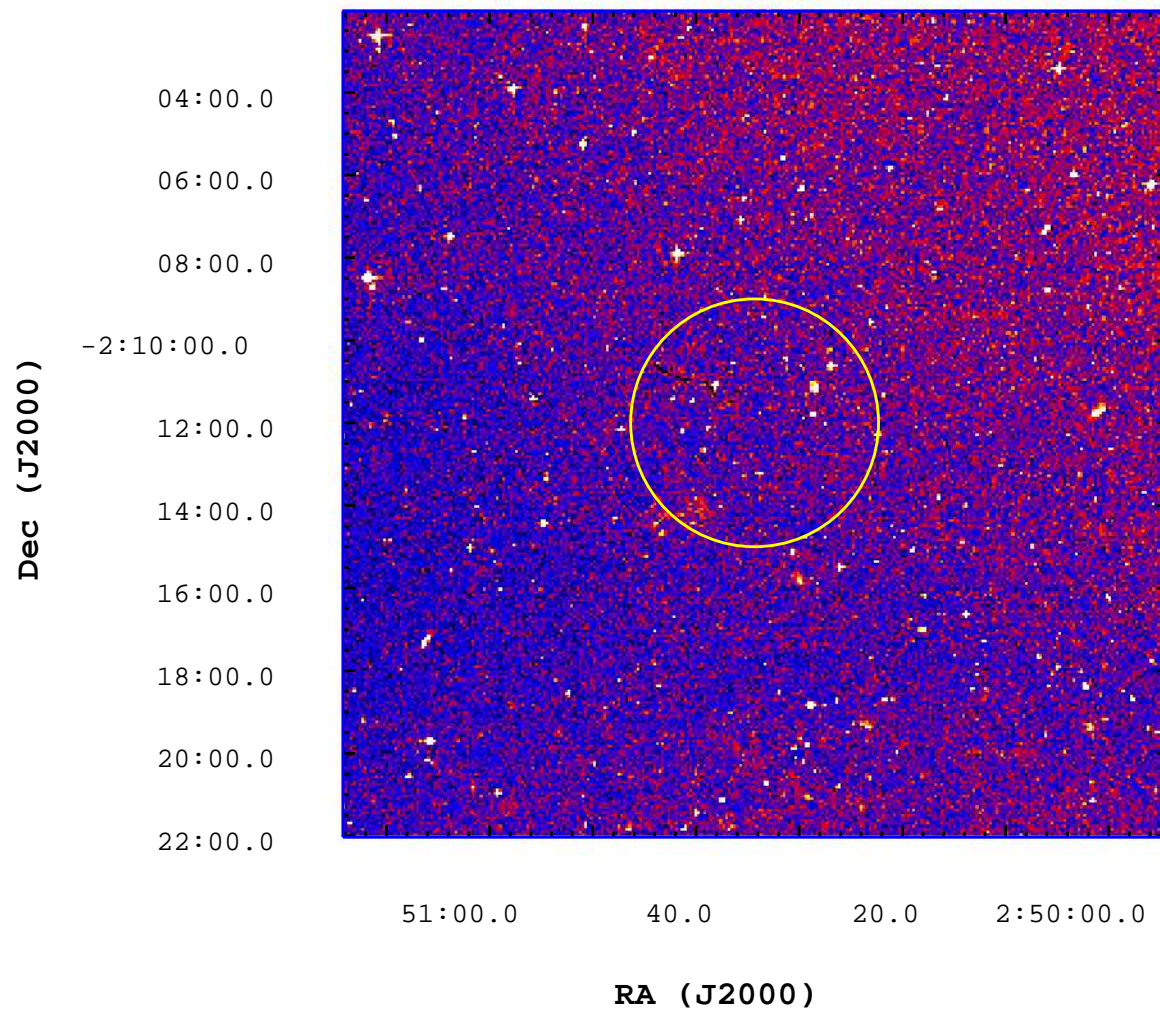

# UVOT Finding Chart

OBSID 00433953000 / DATE-OBS 2010-09-12T04:51:44.0

4000 4200 4400 4600 4800 5000 5200 5400 5600 5800