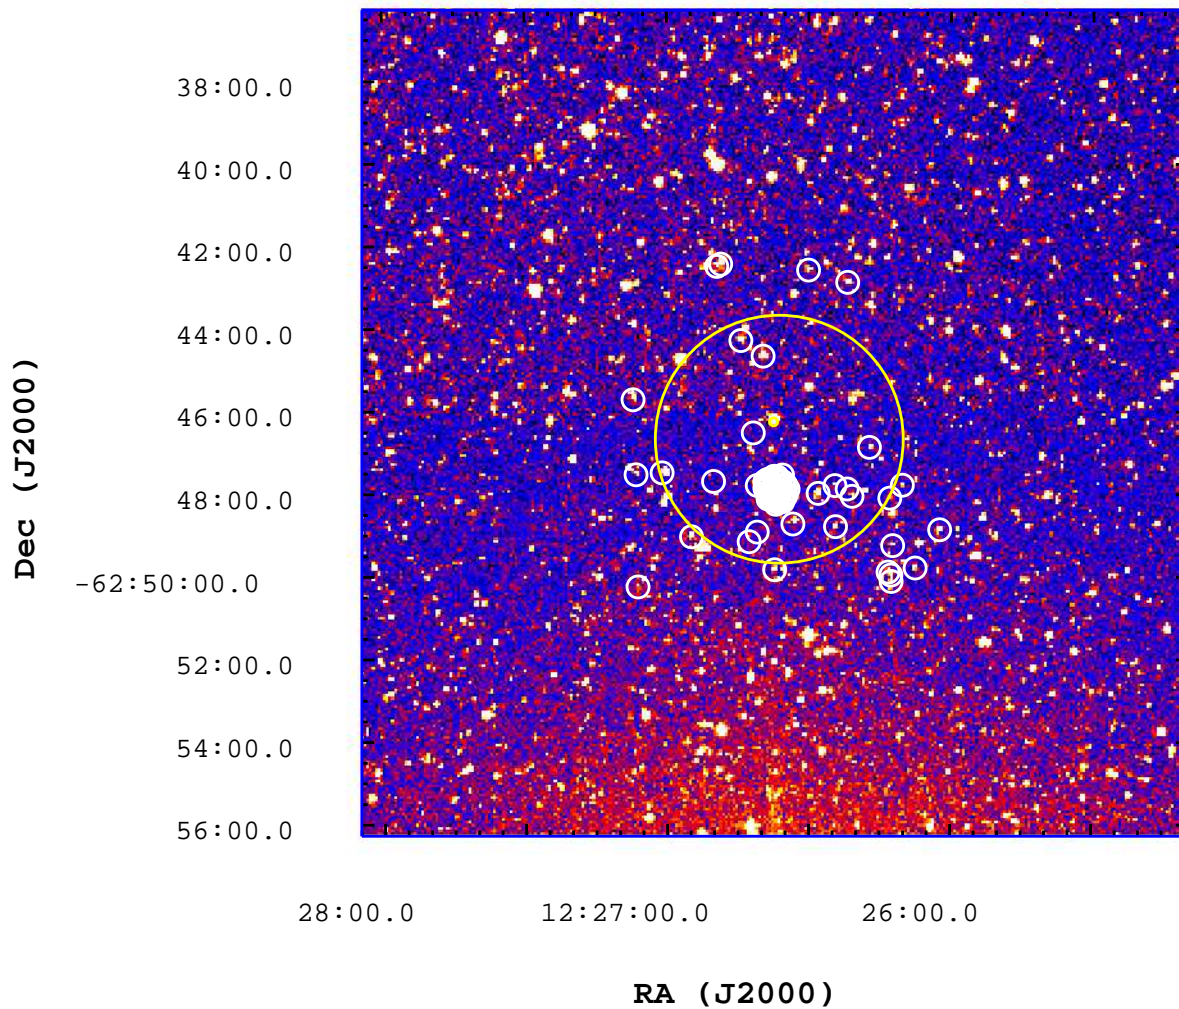

UVOT Finding Chart

OBSID 00432983000 / DATE-OBS 2010-08-30T23:40:09.9

2000

2500

3000

3500

4000