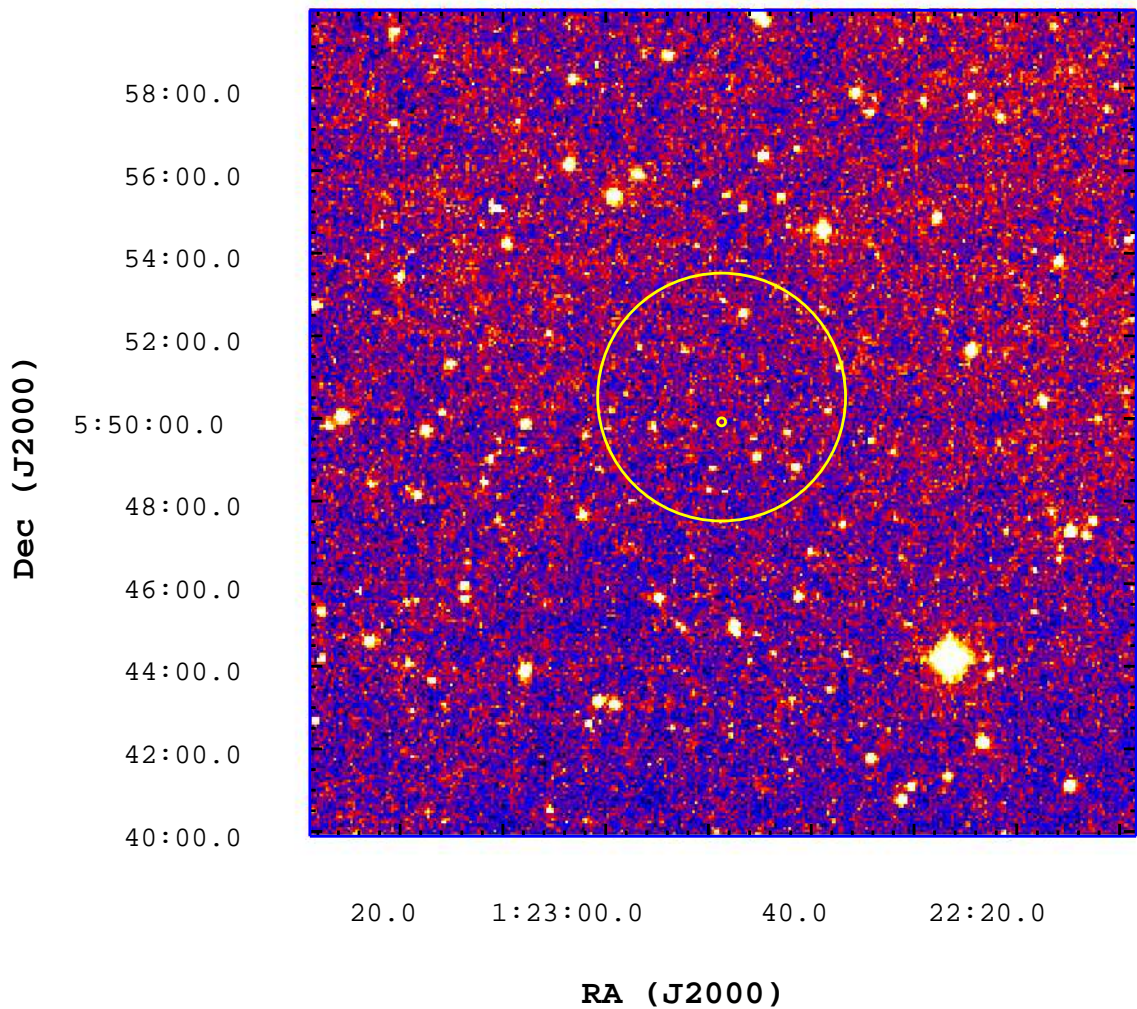

# UVOT Finding Chart

OBSID 00432420000 / DATE-OBS 2010-08-23T17:40:08.0

2800

3000

3200

3400

3600

3800