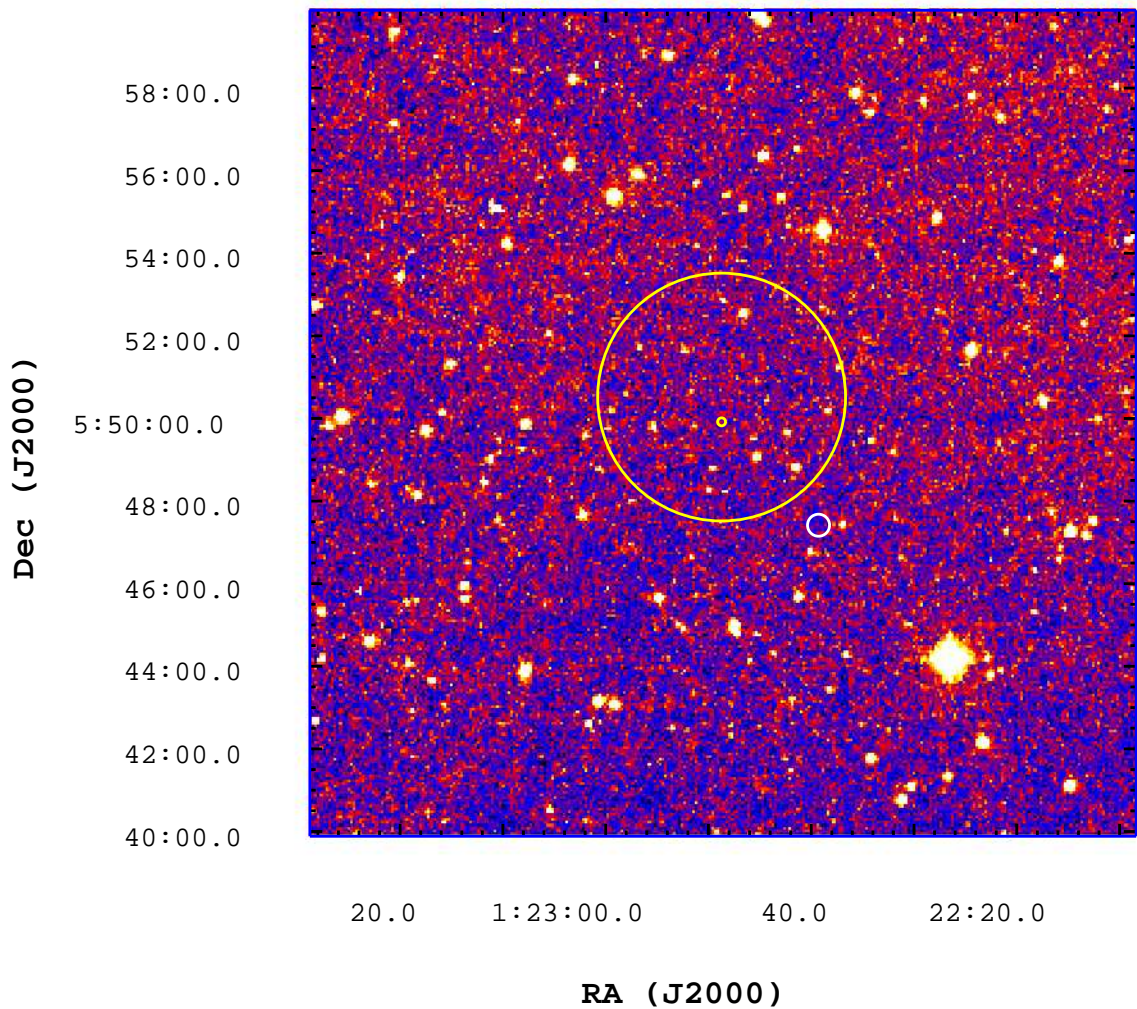

UVOT Finding Chart

OBSID 00432420000 / DATE-OBS 2010-08-23T17:26:59.3

2800

3000

3200

3400

3600

3800