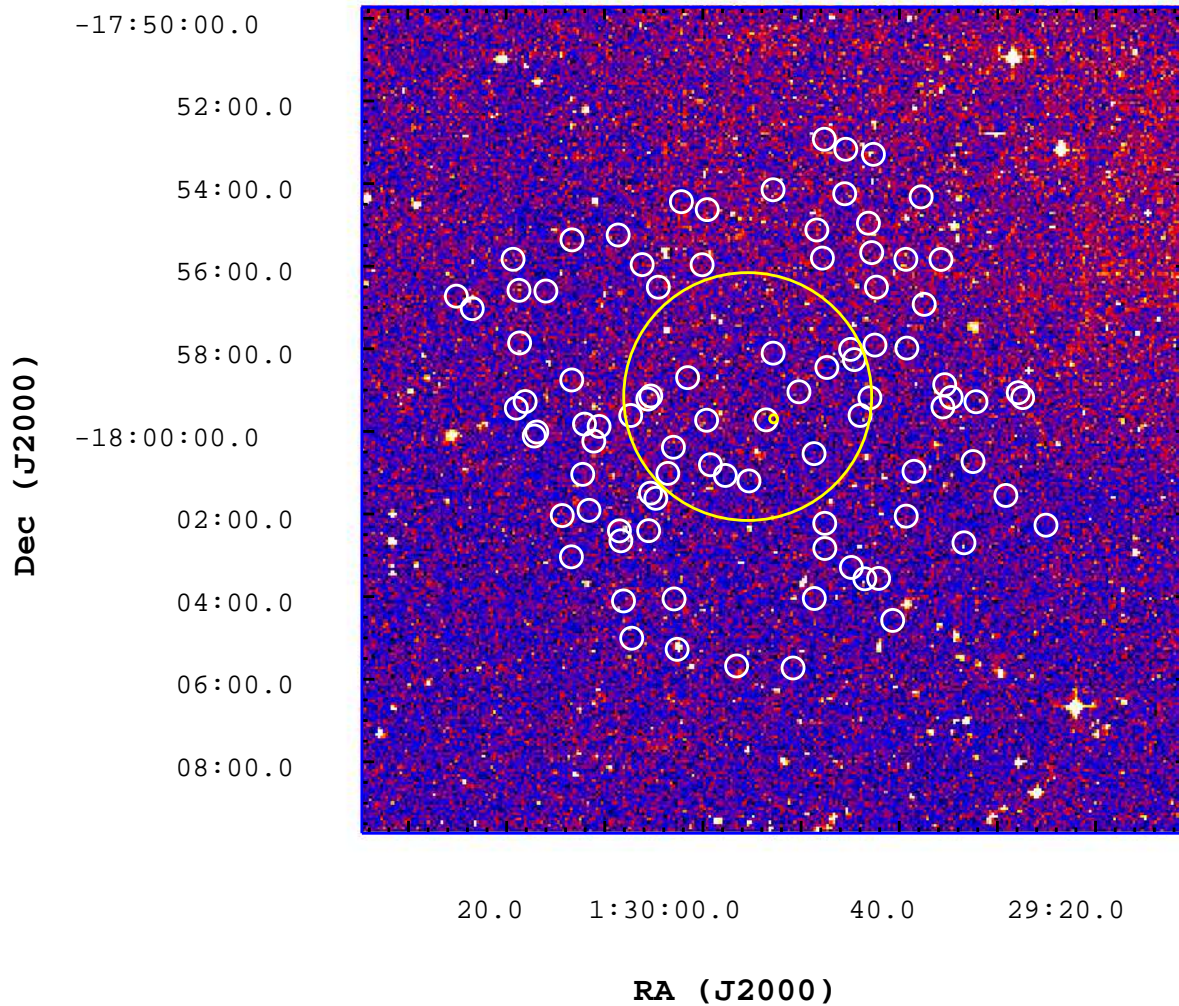

# UVOT Finding Chart

OBSID 00431605000 / DATE-OBS 2010-08-14T03:52:50.4

3200

3400

3600

3800

4000

4200

4400

4600

4800

5000