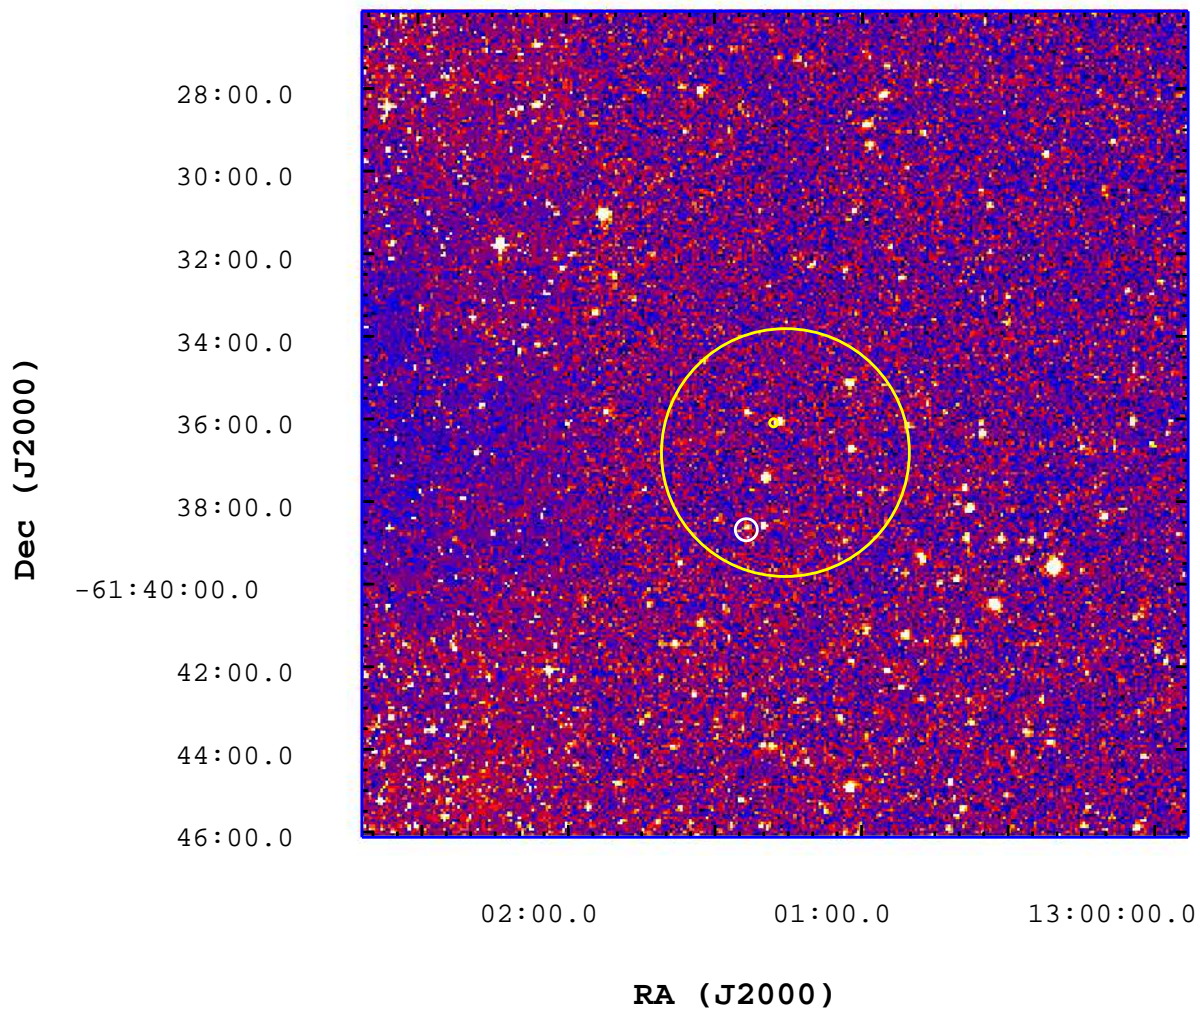

UVOT Finding Chart

OBSID 00431454000 / DATE-OBS 2010-08-12T00:40:39.6

4500

5000

5500

6000

6500