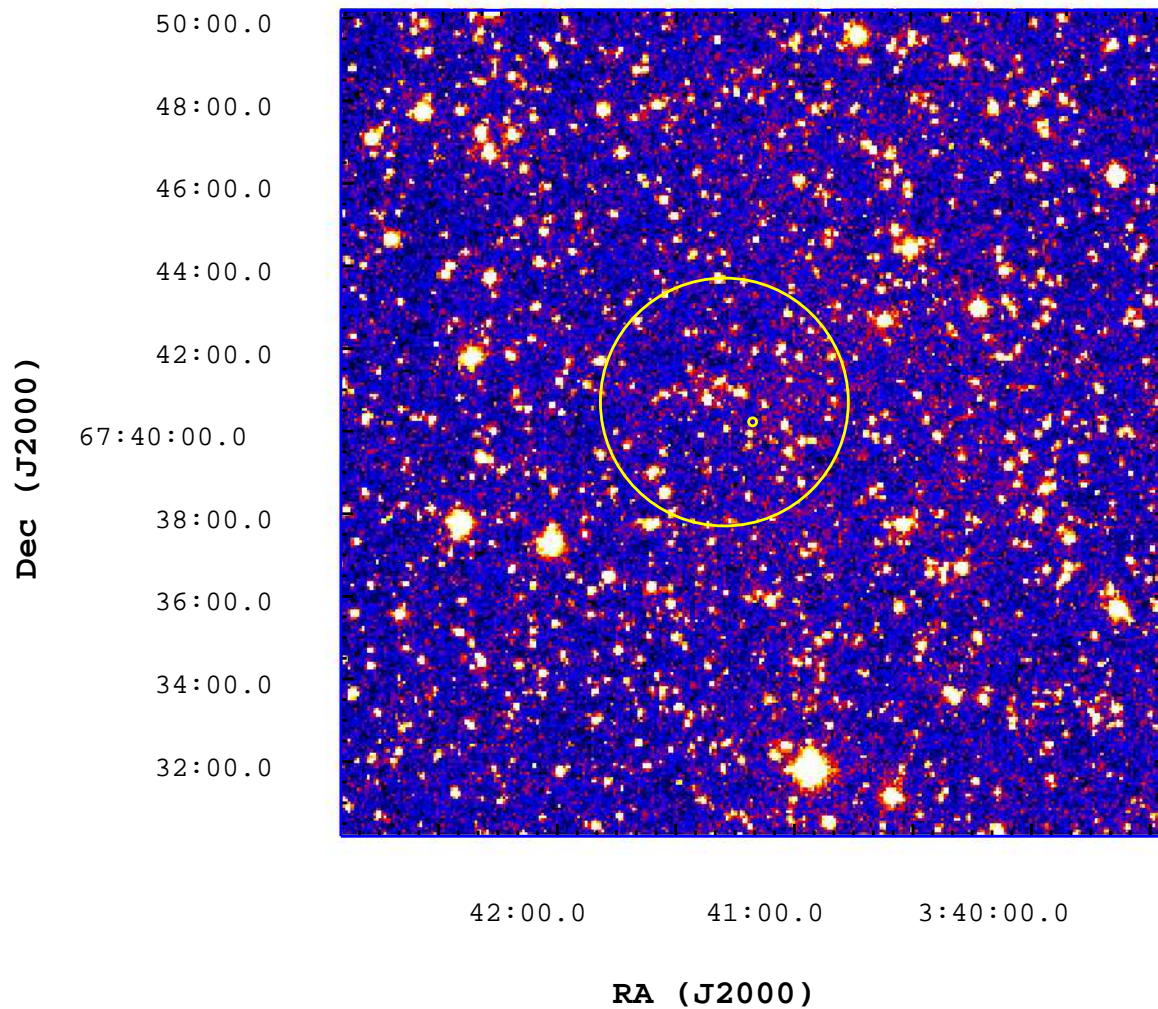

UVOT Finding Chart

OBSID 00431128000 / DATE-OBS 2010-08-07T09:18:23.4

2800

3000

3200

3400

3600

3800

4000

4200