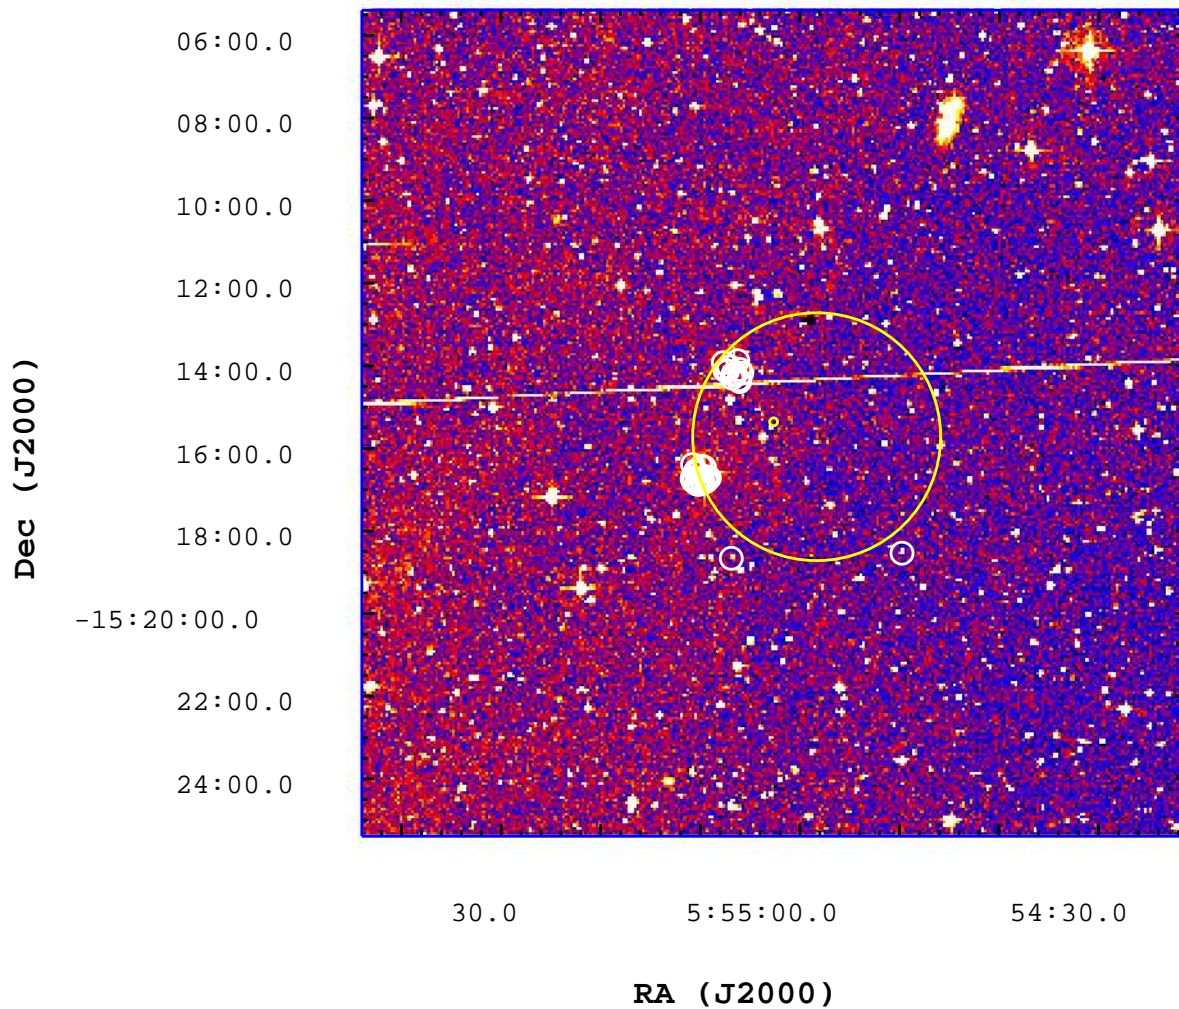

# UVOT Finding Chart

OBSID 00430151000 / DATE-OBS 2010-07-28T02:23:29.0

4500

5000

5500

6000

6500