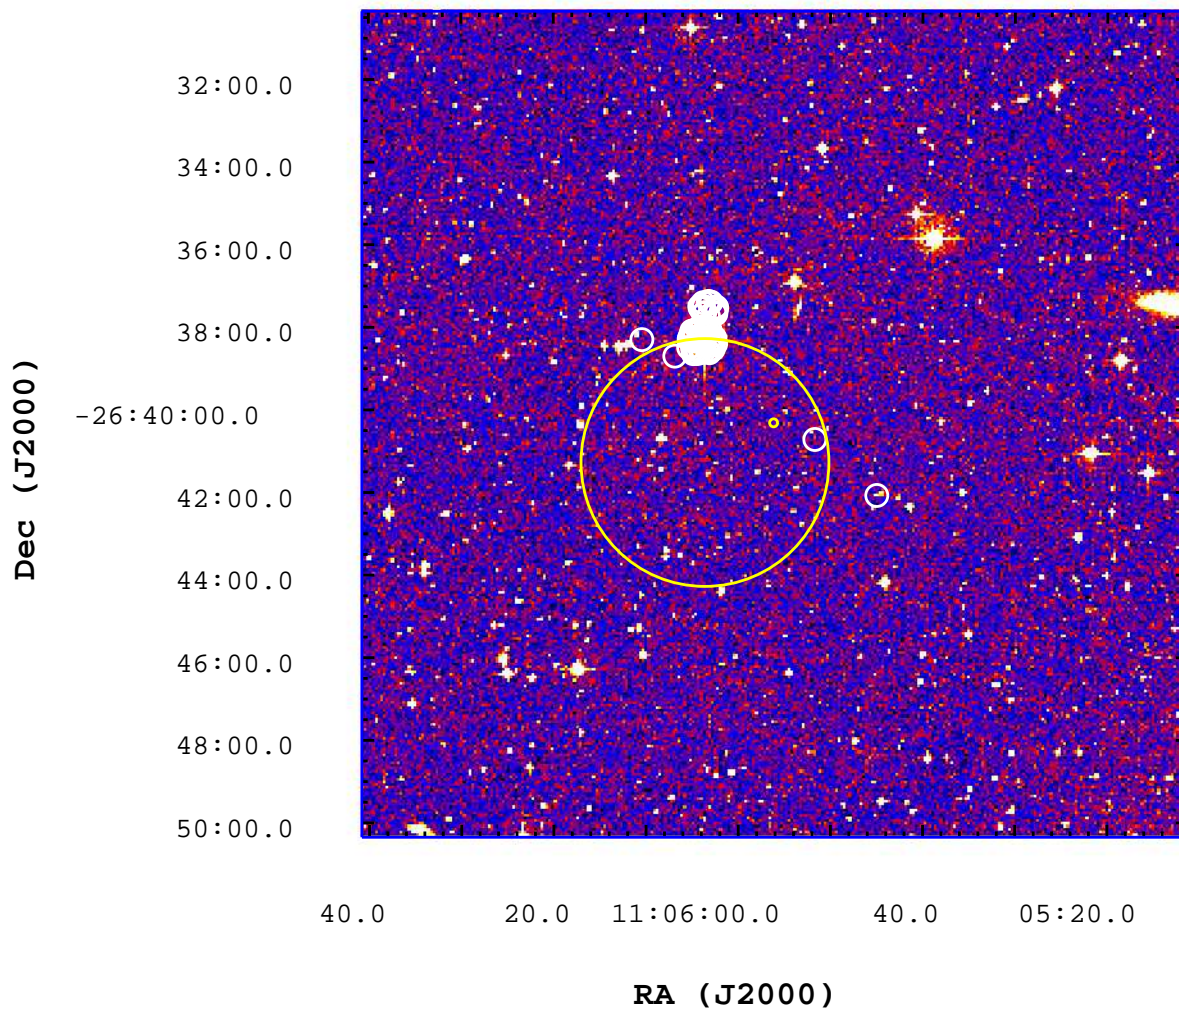

# UVOT Finding Chart

OBSID 00429954000 / DATE-OBS 2010-07-25T07:14:23.1

3500

4000

4500

5000

5500